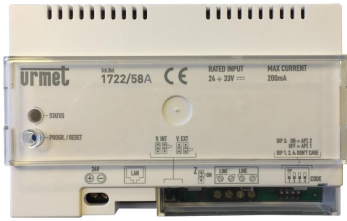

## Module de transfert d'appel CallMe pour Mini Note 2 et Mini Note +

REF : 1722/58A

Recevez vos appels sur votre smartphone

### Résumé

La CallMe Box est un **module à ajouter à votre kit Villa Mini Note 2 ou Mini Note + pour recevoir les appels de vos visiteurs directement sur votre smartphone**, lorsque vous êtes absent de votre logement ou dans votre logement mais tout simplement occupé.