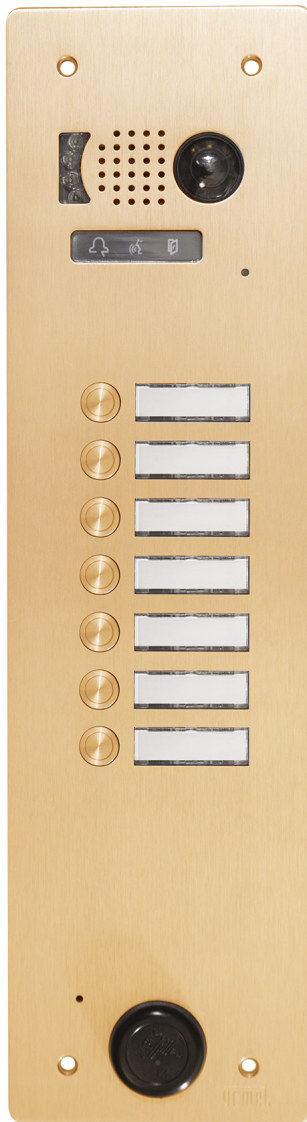

# Plaques à boutons vidéo

## Plaque de rue vidéo 1 rangée 7 touches champagne

REF : V83/107CH

Pour système 2 Voice

### Résumé

plaque à boutons en aluminium vidéo 1 rangée 7 touches lecteur T25

### Description

Façade en aluminium anodisé champagne 6 mm d'épaisseur  
caméra couleur grand angle 140°  
bloc audio et signalisation lumineuse par leds  
Fermeture par vis 2 trous (outil fourni)  
Porte-étiquette en polycarbonate démontable par l'avant, à l'aide d'un outil spécial fourni, afin de faciliter le changement de noms.  
Touche d'appel en aluminium, coloris assorti à la façade  
Perçage Ø 25 mm pour tête Vigik ou canon PTT  
Équipée de l'éclairage 3 couleurs, intensité réglable.  
Boîtier d'encastrement en tôle d'acier galvanisé traité anti-corrosion  
Sur demande, la façade peut-être anodisée champagne, or ou bronze