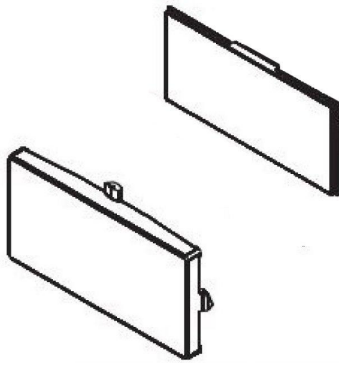

Kits Villas

Porte-étiquette 2 sens pour plaque MIKRA

REF : 17220710

Porte-étiquette 2 sens

Résumé

Porte-étiquette 2 sens pour plaque MIKRA

Description

- Fenêtre pour plaque Mikra avec appui à droite et à gauche.