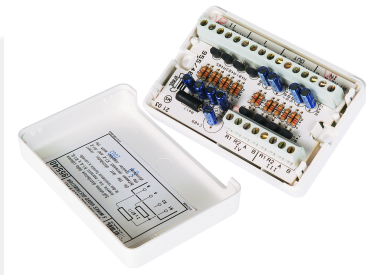

Distributeurs video

Caractéristiques

- Poids : 0,1kg

Distributeur vidéo 5 fils

REF : 955/40

Pour 4 appartements

Résumé

Distributeur vidéo 5 fils

Description

- Permet de distribuer le signal vidéo vers les appartements, ou vers des colonnes.
- 1 entrée, 4 sorties vers les appartements, 1 sortie vers le dérivateur suivant ou un appartement.
- Compatible seulement avec un signal vidéo différentiel.
- Fixation murale. Alimentation : 18 Vcc. Consommation 130 mA.
- Dimensions (HxLxP) : 64 x 95 x 28 mm.

IF YOU LOVE YOUR BUILDING