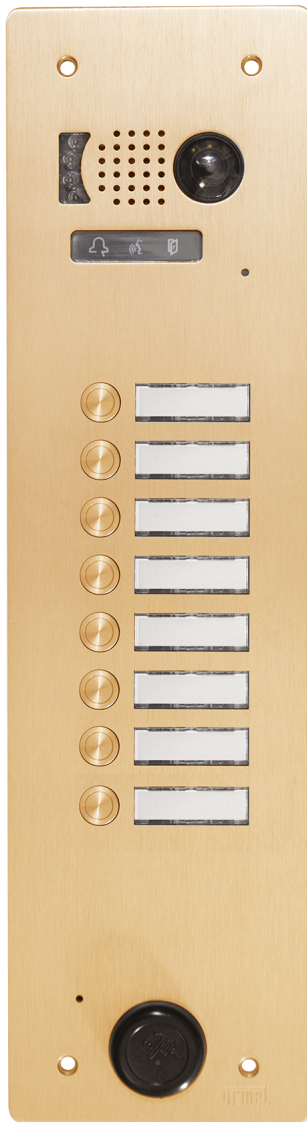

Plaques à boutons vidéo

Plaque de rue vidéo 1 rangée 8 touches champagne

REF : V83/108CH

Pour système 2 Voice

Résumé

plaque à boutons en aluminium vidéo 1 rangée 8 touches lecteur T25

Description

Façade en aluminium anodisé champagne 6 mm d'épaisseur
caméra couleur grand angle 140°
bloc audio et signalisation lumineuse par leds
Fermeture par vis 2 trous (outil fourni)
Porte-étiquette en polycarbonate démontable par l'avant, à l'aide d'un outil spécial fourni, afin de faciliter le changement de noms.
Touche d'appel en aluminium, coloris assorti à la façade
Perçage Ø 25 mm pour tête Vigik ou canon PTT
Équipée de l'éclairage 3 couleurs, intensité réglable.
Boîtier d'encastrement en tôle d'acier galvanisé traité anti-corrosion
Sur demande, la façade peut-être anodisée champagne, or ou bronze

Caractéristiques

- **Couleur** : CHAMPAGNE
- **Lecteur Vigik** : A prévoir
- **Finition** : Aluminium
- **Poids** : 1,9kg
- **Façade en mm (HxLxP)** : 454 x 123 x 6 mm
- **Encastrement en mm (HxLxP)** : 443 x 90 x 57 mm
- **Indice de protection** : IP53 / IK08

Pièces Détachées

Fenêtre de porte-étiquette réf. : RC39
Porte-étiquette complet, sans touche, réf. : RC40C
Lot de 6 vis à 2 trous + 1 outil réf. : 20508/4

Accessoires

Canon PTT réf. : T25/CH
Lot de 10 étiquettes bristol réf. : RC38C
Obturateur réf. : OBT83
Réf. visière : 619/CH
Réf. boîtier visière : 519/CH