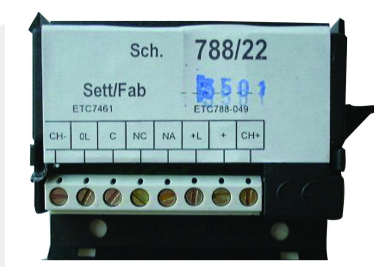

Relais répéteur

Caractéristiques

- Poids : 0,05kg

Relais universel (1 RT)

REF : 788/22

Résumé

Poste d'appartement intérieur destiné aux installations neuves ou aux rénovations.

Description

- Circuit de taille réduite pour installation dans un poste ou dans certaines plaques de rue.
- Utilisé pour relayer tout type de sonnerie ou pour relayer une commande d'ouverture de porte ou de portail.
- 1 contact RT 1A - 24V.
- Alimentation 12 à 20Vcc.
- Fixation par vis ou par adhésif fournis.
- Dimensions (H x L x P) : 50 x 60 x 15 mm.