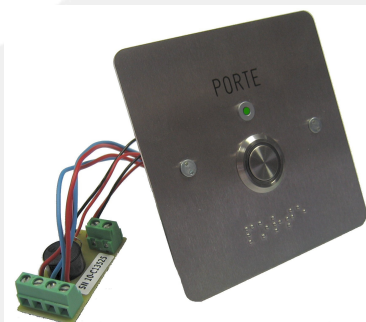

Accessoires de pose

Bouton poussoir 90 x 90 lumineux.

REF : BA/OF/90LH/OLD

Conforme à la loi accessibilité.

Résumé

Bouton poussoir 90 x 90 lumineux.

Description

- Informations sonore par buzzer et lumineuses par voyant d'ouverture de porte.
- Marquage en braille et gravure du mot "porte".
- Bouton lumineux rétroéclairé par led bleue.
- 1 contact NO et 1 contact NF indépendants. I max. : 3A. Raccordement sur bornier.
- Livré avec 2 vis spéciales pour pot de Ø 60 mm.
- Câblage : prévoir un câble de 3 paires.
- IP67 - IK08.
- Dimensions (HxLxE) : façade 90 x 90 x 1,5 mm.
- Encastrement dans un boîtier Ø 60 mm.