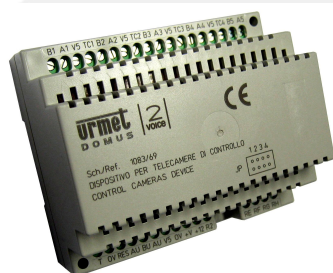

## Interface de vidéosurveillance

REF : 1083/69

Permet de connecter jusqu'à 4 caméras de surveillance

## Description

- Elle est alimentée par le moniteur AIKO.
- Elle commute l'alimentation vers la caméra sélectionnée et le signal vidéo vers le moniteur AIKO.
- Boîtier rail DIN 6 modules. Dimensions (HxLxP) : 90 x 105 x 65 mm.