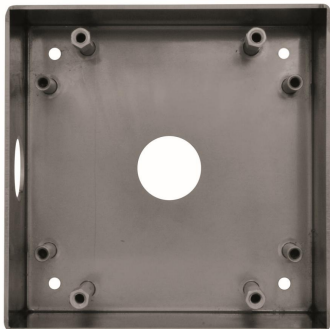

Caméras et dômes

Support plat pour CAMINOX

REF : 19970002

Description

Support plat pour CAMINOX

Dimensions : 135*135*55

IF YOU LOVE YOUR BUILDING

URMET FRANCE • Paris Nord 2 • 94 rue de la Belle Étoile
CS 56331 Roissy-en-France • 95941 Roissy Charles De Gaulle Cedex
Tél. 01 55 85 84 00 • Fax. 01 41 84 68 28 • info@urmet.fr • www.urmet.fr