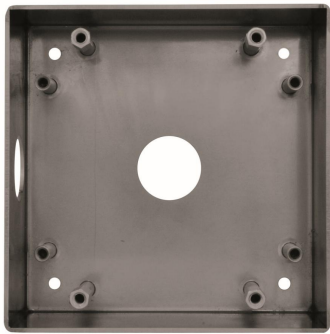

Caméras et dômes

Support plat pour CAMINOX

REF : 19970002

Description

Support plat pour CAMINOX

Dimensions : 135*135*55

IF YOU LOVE YOUR BUILDING

URMET FRANCE • Paris Nord 2 • 94 rue de la Belle Étoile
CS 56331 Roissy-en-France • 95941 Roissy Charles De Gaulle Cedex
Tél. 01 55 85 84 00 • Fax. 01 41 84 68 28 • info@urmet.fr • www.urmet.fr