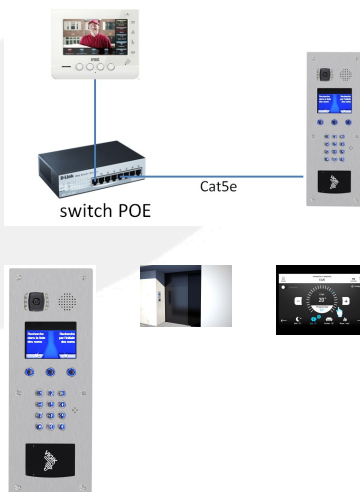

Plaques

Plaque de rue HBS - Inox - Lecteur plat

REF : PHBSILP

Antivandale, haute résistance. Conforme loi
accessibilité

Résumé

Plaque de rue HBS - Inox - Lecteur plat

Description

Ecran

- TFT couleur 4,3" (diagonale =11cm)
- Mode veille automatique et détection de présence
- Recherche intuitive du nom des occupants
- Affichage logo de la résidence

Clavier

- Touches rétroéclairées
- Marquage Braille
- Touches anti-salissure
- Annonce vocale du chiffre sélectionné
- Réglage du volume de conversation

Règlementation Accessibilité

- Boucle Magnétique compatible « Prothèses auditives »
- Caméra grand angle, adaptée pour les personnes à mobilité réduite
- Synthèse vocale
- Pictogrammes d'assistance sur l'écran