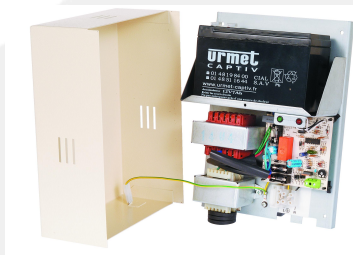

Alimentations

Alimentation secours audio 2 fils

REF : 9557/6

Livrée avec batterie 7 Ah

Résumé

Alimentation secours audio 2 fils

Description

- En boîtier tôle avec batterie incorporée : 12 V - 7 Ah.
- Alimentation 230 Vca - 50/60 Hz.
- Sortie secourue : 12 Vca = 1 A.
- Dimensions : (HxLxP) : 260 x 190 x 100 mm