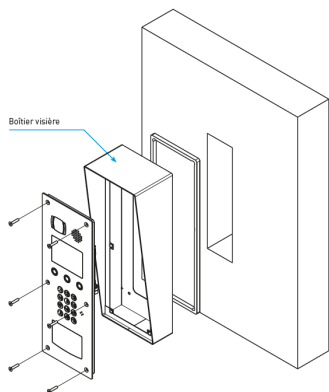

Accessoires de pose

Caractéristiques

- **Finition** : Zamac noir

Boîtier visière pour plaque HBS

REF : BVZNHBS

Pour pose en saillie des plaques HBS

Résumé

Boîtier visière pour plaque HBS

Description

- Protection contre la pluie

Caractéristiques Techniques

- Dimension: 440x160x55

Poids

2.8

IF YOU LOVE YOUR BUILDING