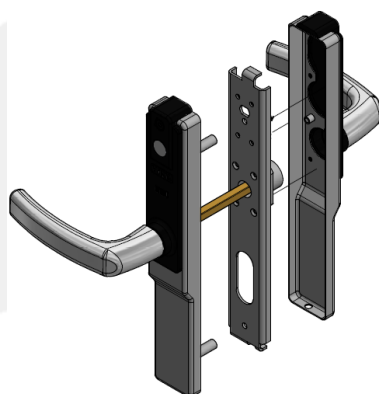

Béquilles

Béquille VIKY avec profil européen

REF : BEQLE01

Contrôle d'accès sans fil autonome

Caractéristiques

- **Finition** : Inox
- **Dimension carré** : 7 mm²
- **Longueur Carré** : 100 mm (épaisseur de porte mini)
- **Entraxe** : 70 mm

Résumé

1 badge pour ouvrir porte commune et porte palière grâce à la gestion centralisée via VISIOSOFTWEB

Description

Caractéristiques techniques

Poignée réversible

Numéro d'identification unique

Béquille avec Profil Européen- Réutilisation du canon mécanique installé si existant

Capacité : 90 000 manoeuvres sur 2 ans

Alimentation : pile lithium 3,6V format AA (fournie)

Vis de fixation TFH (Tête Fraisée Hexagonale) (fournie) permet d'équiper une porte jusqu'à 55 mm d'épaisseur

Fonctionnalités