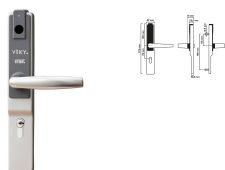

Béquilles

Béquille VIKY avec profil européen

REF : BEQLE01

Contrôle d'accès sans fil autonome

Caractéristiques

- **Finition** : Inox
- **Dimension carré** : 7 mm²
- **Longueur Carré** : 100 mm (épaisseur de porte mini)
- **Entraxe** : 70 mm

Résumé

1 badge pour ouvrir porte commune et porte palière grâce à la gestion centralisée via VISIOSOFTWEB

Description

Caractéristiques techniques

Poignée réversible

Numéro d'identification unique

Béquille avec Profil Européen- Réutilisation du canon mécanique installé si existant

Capacité : 90 000 manoeuvres sur 2 ans

Alimentation : pile lithium 3,6V format AA (fournie)

Vis de fixation TFH (Tête Fraisée Hexagonale) (fournie) permet d'équiper une porte jusqu'à 55 mm d'épaisseur

Fonctionnalités