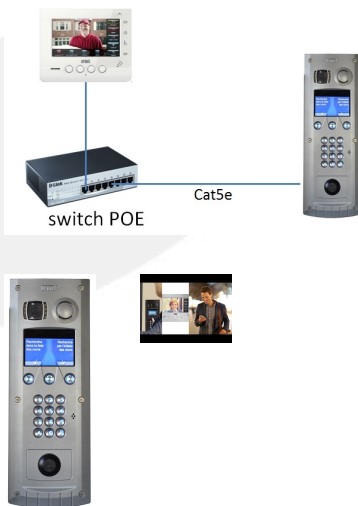

Plaques

Plaque de rue HBS - Zamac Gris

REF : PHBSZG

Antivandale, haute résistance. Conforme loi accessibilité

Résumé

Plaque de rue HBS - Zamac Gris

Description

Ecran

- TFT couleur 4,3" (diagonale =11cm)
- Mode veille automatique et détection de présence
- Recherche intuitive du nom des occupants
- Affichage logo de la résidence

Clavier

- Touches rétroéclairées
- Marquage Braille
- Touches anti-salissure
- Annonce vocale du chiffre sélectionné
- Réglage du volume de conversation

Règlementation Accessibilité

- Boucle Magnétique compatible « Prothèses auditives »
- Caméra grand angle, adaptée pour les personnes à mobilité réduite
- Synthèse vocale
- Pictogrammes d'assistance sur l'écran