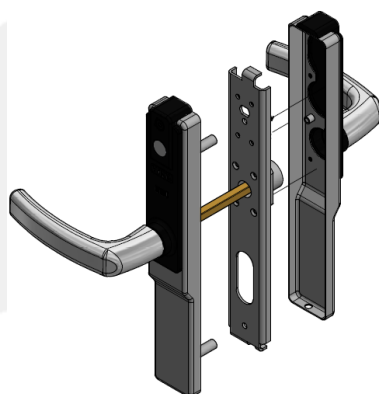

# Béquilles

## Béquille VIKY sans profil européen

REF : BEQLE00

Contrôle d'accès sans fil autonome

### Caractéristiques

- **Finition** : Inox
- **Dimension carré** : 7mm<sup>2</sup>
- **Longueur Carré** : 100 mm (épaisseur de porte mini)

#### Caractéristiques techniques

- Poignée réversible
- Numéro d'identification unique
- Capacité : 90 000 manoeuvres sur 2 ans
- Alimentation : pile lithium 3,6V format AA (fournie)
- Vis de fixation TFH (Tête Fraisée Hexagonale) (fournie) permet d'équiper une porte jusqu'à 55 mm d'épaisseur