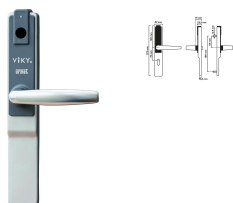

## Béquille VIKY sans profil européen

REF : BEQLE00

Contrôle d'accès sans fil autonome

### Caractéristiques

- **Finition** : Inox
- **Dimension carré** : 7mm<sup>2</sup>
- **Longueur Carré** : 100 mm (épaisseur de porte mini)