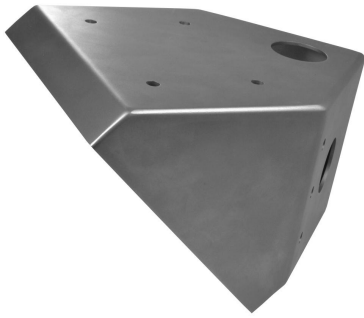

Caméras et dômes

Support angle et 45° pour CAMINOX

REF : 19970007

Description

Support angle et 45° pour CAMINOX

Dimensions : 135*110*175

IF YOU LOVE YOUR BUILDING