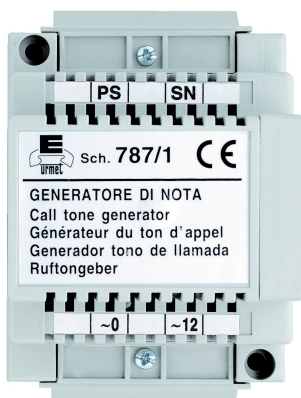

Générateurs d'appel pour portier 2/5 fils

Caractéristiques

- Poids : 0,17kg
- Audio 2F / Vidéo 5F : OUI
- Audio 5F / Vidéo coax : NON

Générateur d'appel électronique

REF : 787/2

Générateur d'appel électronique

Résumé

Générateur d'appel électronique

Description

- Utilisé dans les systèmes à appel électronique avec plusieurs postes ou moniteurs montés en parallèle.
- Permet de régénérer le signal d'appel. Modulation 2 tons.
- Prévoir un transformateur 12Vca.
- Consommation : 250mA.
- Montage sur rail DIN 4 modules ou mural.
- Dimensions (HxLxP) : 103 x 73 x 75 mm.