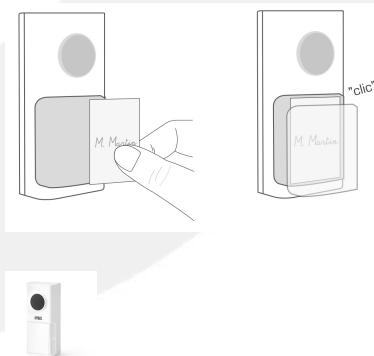

Accessoires

Bouton additionnel Carillon OLO

REF : 43332

Bouton additionnel à énergie cinétique (sans pile)

Résumé

Portée 50 m

Description

BOUTON ADDITIONNEL CARILLON OLO

- A énergie cinétique sans pile.
- Fréquence 433,92 MHz.
- Puissance d'émission < 20 mW
- Portée 50 mètres en champs libre.
- Porte étiquette
- IP 55.

Accessoires

- Récepteur/Répéteur supplémentaire réf. : 43331.

Caractéristiques

- **Poids** : 0.05 Kg
- **Dimensions (HxLxP)** : 105 x 63 x 75 mm

IF YOU LOVE YOUR BUILDING