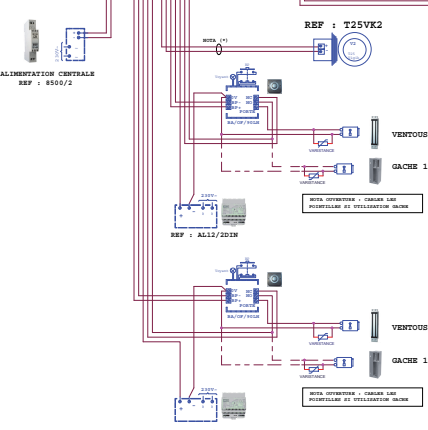

MONITEUR APPARTEMENT  
REF : MHBS

MONITEUR APPARTEMENT  
REF : MHBS

MONITEUR APPARTEMENT  
REF : MHBS

PLAQUE DE RUE IP  
REF : PHBS2MLP

CENTRALE DE REFERENCE  
IPCVA : VERSION FV5081

NOTA (\*) : Vous devez utiliser un câble indépendant pour cette liaison.