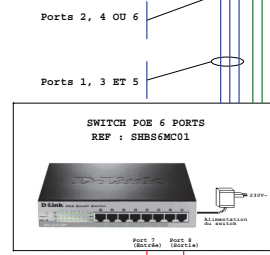

MONITEUR APPARTEMENT  
REF : MHBS

MONITEUR APPARTEMENT  
REF : MHBS

MONITEUR APPARTEMENT  
REF : MHBS

PLAQUE DE RUE IP  
REF : PHBS2MLP

CENTRALE DE REFERENCE  
IPCVA : VERSION FV5081

NOTA (\*) : Vous devez utiliser un câble indépendant pour cette liaison.