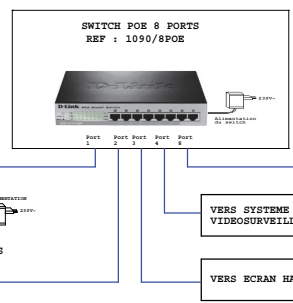

MONITEUR APPARTEMENT  
REF : MHBS

MONITEUR APPARTEMENT  
REF : MHBS

MONITEUR APPARTEMENT  
REF : MHBS

PLAQUE DE RUE IP  
REF : PHBS2MLP

CENTRALE DE REFERENCE  
IPCVA : VERSION FV5081

NOTA (\*) : Vous devez utiliser un câble indépendant pour cette liaison.