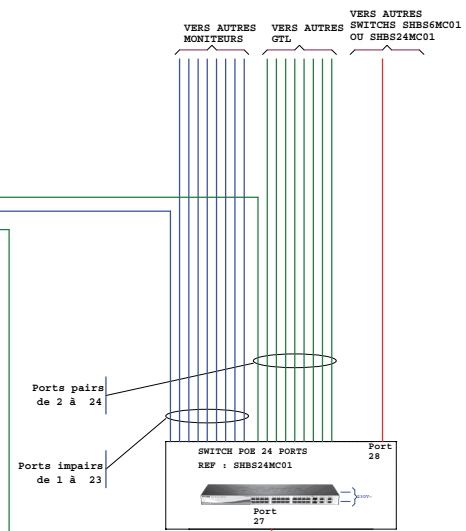

MONITEUR APPARTEMENT  
REF : MHBS

MONITEUR APPARTEMENT  
REF : MHBS

MONITEUR APPARTEMENT  
REF : MHBS

PLAQUE DE RUE IP  
REF : PHBS2MLP

CENTRALE DE REFERENCE  
IPCVA : VERSION FV5081

NOTA (\*) : Vous devez utiliser un câble indépendant pour cette liaison.