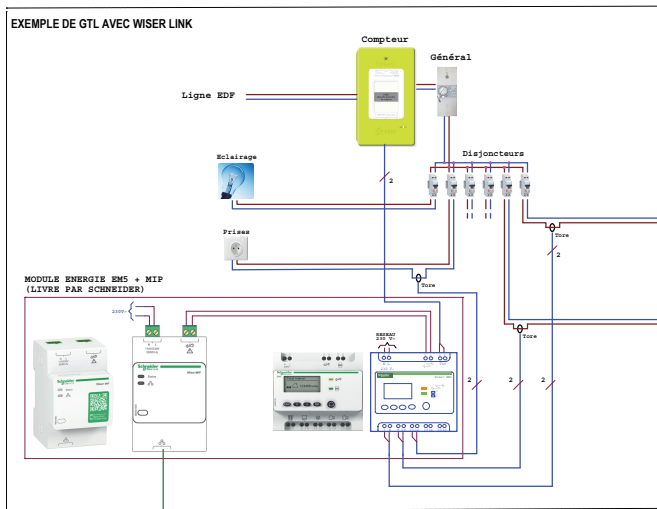

MONITEUR APPARTEMENT  
REF : MHBS

MONITEUR APPARTEMENT  
REF : MHBS

MONITEUR APPARTEMENT  
REF : MHBS

PLAQUE DE RUE IP  
REF : PHBS2MLP

CENTRALE DE REFERENCE  
IPCVA : VERSION FV5081

NOTA (\*) : Vous devez utiliser un câble indépendant pour cette liaison.