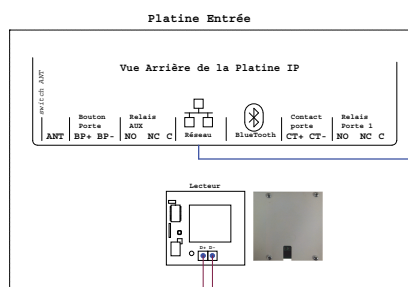

MONITEUR APPARTEMENT  
REF : MHBS

MONITEUR APPARTEMENT  
REF : MHBS

MONITEUR APPARTEMENT  
REF : MHBS

PLAQUE DE RUE IP  
REF : PHBS2MLP

CENTRALE DE REFERENCE  
IPCVA : VERSION FV5081

NOTA (\*) : Vous devez utiliser un câble indépendant pour cette liaison.