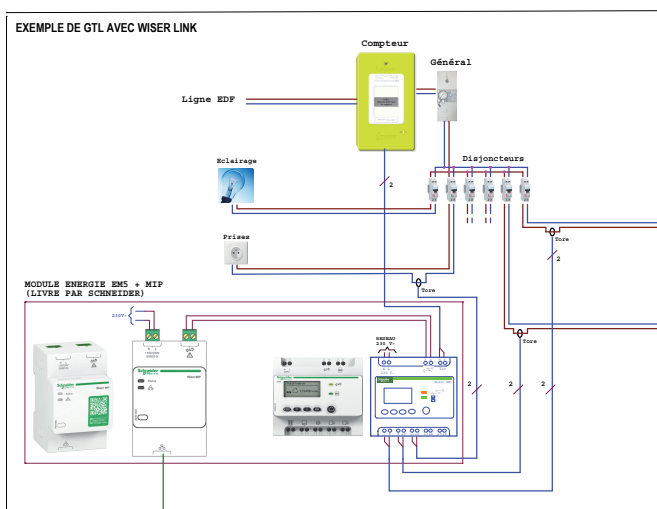

MONITEUR APPARTEMENT  
REF : MHBS

MONITEUR APPARTEMENT  
REF : MHBS

MONITEUR APPARTEMENT  
REF : MHBS

PLAQUE DE RUE IP  
REF : PHBS2MLP

CENTRALE DE REFERENCE  
IPCVA : VERSION FV5081

NOTA (\*) : Vous devez utiliser un câble indépendant pour cette liaison.