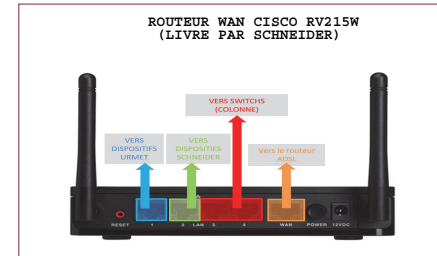

MONITEUR APPARTEMENT  
REF : MHBS

MONITEUR APPARTEMENT  
REF : MHBS

MONITEUR APPARTEMENT  
REF : MHBS

PLAQUE DE RUE IP  
REF : PHBS2MLP

CENTRALE DE REFERENCE  
IPCVA : VERSION FV5081

NOTA (\*) : Vous devez utiliser un câble indépendant pour cette liaison.