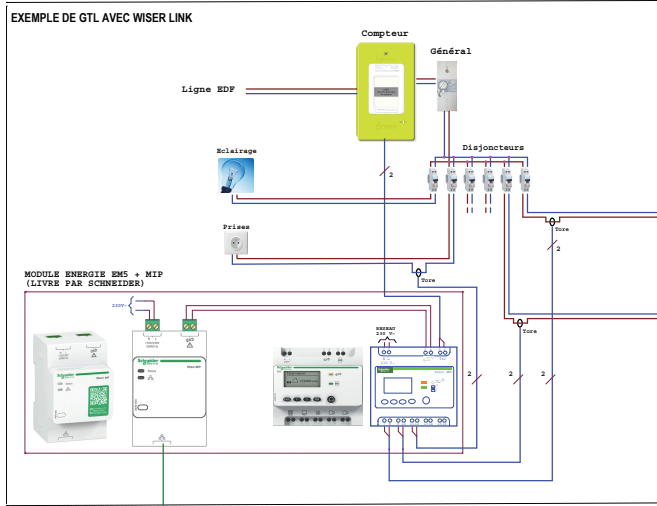

MONITEUR APPARTEMENT  
REF : MHBS

MONITEUR APPARTEMENT  
REF : MHBS

MONITEUR APPARTEMENT  
REF : MHBS

PLAQUE DE RUE IP  
REF : PHBS2MLP

CENTRALE DE REFERENCE  
IPCVA : VERSION FV5081

NOTA (\*) : Vous devez utiliser un câble indépendant pour cette liaison.