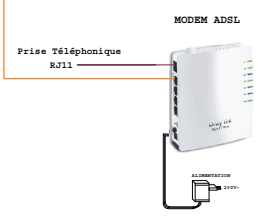

MONITEUR APPARTEMENT  
REF : MHBS

MONITEUR APPARTEMENT  
REF : MHBS

MONITEUR APPARTEMENT  
REF : MHBS

PLAQUE DE RUE IP  
REF : PHBS2MLP

CENTRALE DE REFERENCE  
IPCVA : VERSION FV5081

NOTA (\*) : Vous devez utiliser un câble indépendant pour cette liaison.