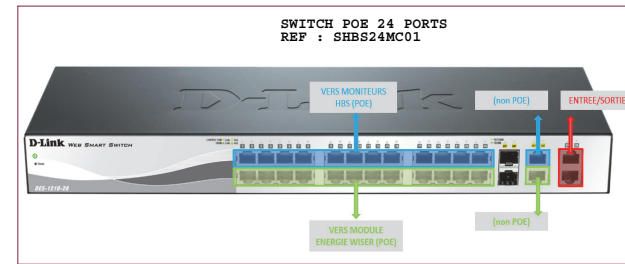

MONITEUR APPARTEMENT  
REF : MHBS

MONITEUR APPARTEMENT  
REF : MHBS

MONITEUR APPARTEMENT  
REF : MHBS

PLAQUE DE RUE IP  
REF : PHBS2MLP

CENTRALE DE REFERENCE  
IPCVA : VERSION FV5081

NOTA (\*) : Vous devez utiliser un câble indépendant pour cette liaison.