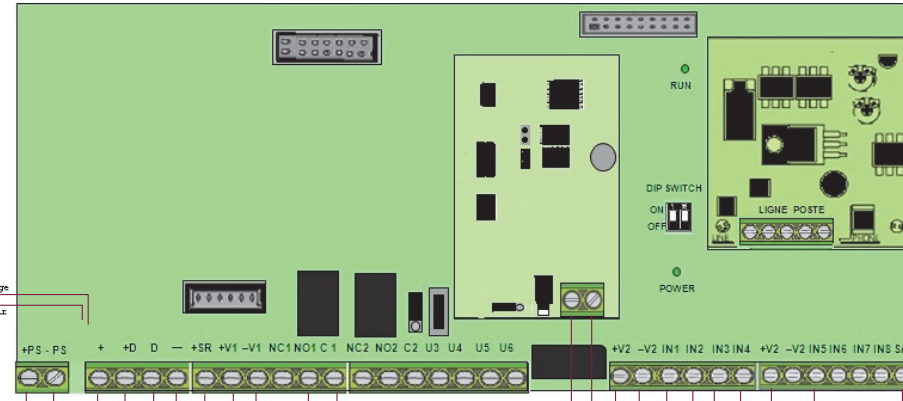

UMP500/8

Batterie 7Ah

PS515

Cable secteur 2 x 0.75

UKP500DV/N

Câble 6 fils 9/10
Pour le bus audio les fils doivent être impérativement en paires torsadées sur leur longueur.
Attention :
La longueur totale du Bus ne doit pas dépasser 350m.
Ceci comprendra les éventuels extensions KP500, EP 508, ER 500, DK 500M et DK 500M-P

HP375M

Batterie 2Ah

Rouge + batterie
Noir - Batterie

UHP202L

Rouge + batterie
Noir - Batterie

Batterie 2Ah

Cable 6 fils 6/10
La longueur entre un détecteur et la centrale MP500/8 ou une carte d'extension est de 50m

Cable 6 fils 9/10
La longueur entre une sirène et la centrale MP508 ou une carte d'extension est de 100m