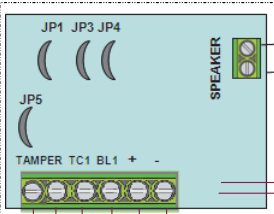

UMP500/8

Batterie 7Ah

PS515

Cable secteur 2 x 0.75

UKP500DV/N

Câble 6 fils 9/10
Pour le bus audio les fils doivent être impérativement en paires torsadées sur leur longueur.
Attention :
La longueur totale du Bus ne doit pas dépasser 350m.
Ceci comprendra les éventuels extensions KP500, EP 508, ER 500, DK 500M et DK 500M-P

HP375M

Batterie 2Ah

Rouge + batterie
Noir - Batterie

UHP202L

Rouge + batterie
Noir - Batterie

Batterie 2Ah

Cable 6 fils 6/10
La longueur entre un détecteur et la centrale MP500/8 ou une carte d'extension est de 50m

Cable 6 fils 9/10
La longueur entre une sirène et la centrale MP508 ou une carte d'extension est de 100m