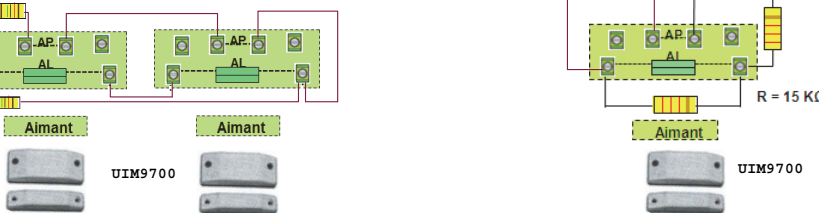

UMP500/8

Batterie 7Ah

PS515

Cable secteur 2 x 0.75

UKP500DV/N

Câble 6 fils 9/10
Pour le bus audio les fils doivent être impérativement en paires torsadées sur leur longueur.
Attention :
La longueur totale du Bus ne doit pas dépasser 350m.
Ceci comprendra les éventuels extensions KP500, EP 508, ER 500, DK 500M et DK 500M-P

HP375M

Batterie 2Ah

Rouge + batterie
Noir - Batterie

UHP202L

Rouge + batterie
Noir - Batterie

Batterie 2Ah

Cable 6 fils 6/10
La longueur entre un détecteur et la centrale MP500/8 ou une carte d'extension est de 50m

Cable 6 fils 9/10
La longueur entre une sirène et la centrale MP508 ou une carte d'extension est de 100m