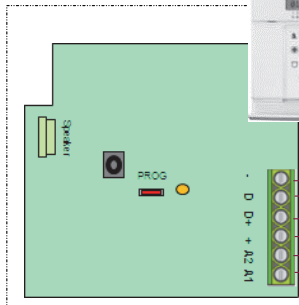

UMP500/8

Batterie 7Ah

PS515

Cable secteur 2 x 0.75

UKP500DV/N

Câble 6 fils 9/10
Pour le bus audio les fils doivent être impérativement en paires torsadées sur leur longueur.
Attention :
La longueur totale du Bus ne doit pas dépasser 350m.
Ceci comprendra les éventuels extensions KP500, EP 508, ER 500, DK 500M et DK 500M-P

HP375M

Batterie 2Ah

Rouge + batterie
Noir - Batterie

UHP202L

Rouge + batterie
Noir - Batterie

Batterie 2Ah

Cable 6 fils 6/10
La longueur entre un détecteur et la centrale MP500/8 ou une carte d'extension est de 50m

Cable 6 fils 9/10
La longueur entre une sirène et la centrale MP508 ou une carte d'extension est de 100m