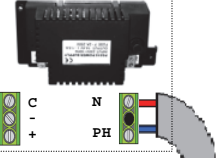

UMP500/8

Batterie 7Ah

PS515

Cable secteur 2 x 0.75

UKP500DV/N

Câble 6 fils 9/10
Pour le bus audio les fils doivent être impérativement en paires torsadées sur leur longueur.
Attention :
La longueur totale du Bus ne doit pas dépasser 350m.
Ceci comprendra les éventuels extensions KP500, EP 508, ER 500, DK 500M et DK 500M-P

HP375M

Batterie 2Ah

Rouge + batterie
Noir - Batterie

UHP202L

Rouge + batterie
Noir - Batterie

Batterie 2Ah

Cable 6 fils 6/10
La longueur entre un détecteur et la centrale MP500/8 ou une carte d'extension est de 50m

Cable 6 fils 9/10
La longueur entre une sirène et la centrale MP508 ou une carte d'extension est de 100m