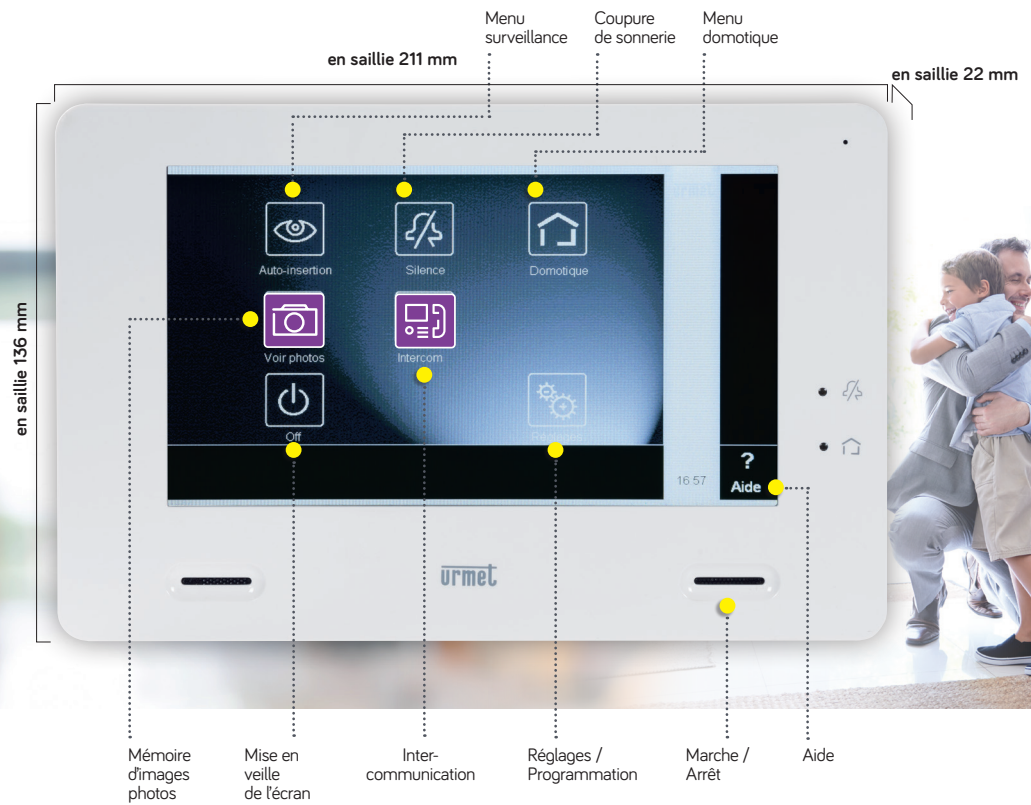

# MINI NOTE + MAINS-LIBRES ÉCRAN TACTILE 7"

8 commandes domotiques Yokis intégrées

RÉF. du kit : 1722/95

**urmet**  
FRANCE

LE MINI KIT AVEC  
FONCTIONS DOMOTIQUES  
INTÉGRÉES

Existe en kit  
2 familles

Réf. 1722/96

- > Moniteur avec écran tactile 7"
- > Mémoire d'images photos
- > 8 actions domotiques avec possibilité de programmation hebdomadaire (lumières, volets roulants)
- > Option : transfert des appels CALLME du moniteur au smartphone

Demandez votre interphone vidéo à votre installateur.  
Pour plus d'informations rendez-vous sur le site [www.kitnote.fr](http://www.kitnote.fr)

en saillie 99 mm  
encastrée 120 mm

en saillie 24 mm  
encastrée 45 mm

## LES + PRODUITS

- 2 fils intégral / câblage gâche et portail direct sur la plaque de rue
- Mémoire d'images photos
- Intercommunication
- **Domotique YOKIS** : pilotage complet d'un seul clic
- **Option CALLME** : transfert d'appels du moniteur vers le smartphone (1722/58A)  
**CALLME inclus** : kit réf. 1722/958