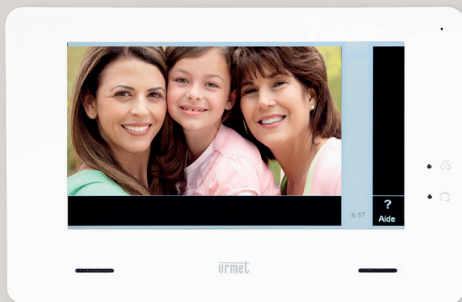

# MINI NOTE + MAINS-LIBRES ÉCRAN TACTILE 7"

8 commandes domotiques Yokis intégrées

RÉF. du kit : 1722/95

**urmet**  
FRANCE

LE MINI KIT AVEC  
FONCTIONS DOMOTIQUES  
INTÉGRÉES

Existe en kit  
2 familles

Réf. 1722/96

- > Moniteur avec écran tactile 7"
- > Mémoire d'images photos
- > 8 actions domotiques avec possibilité de programmation hebdomadaire (lumières, volets roulants)
- > Option : transfert des appels CALLME du moniteur au smartphone