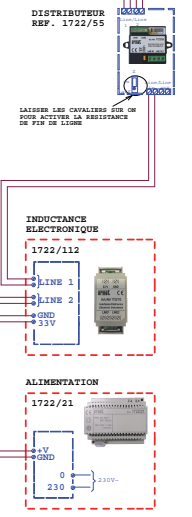

Liaison	Type de câble					
	Câble 2Voice	SYF1 (Ø 0.8mm)	Cable 1mm	Cable 1mm simple	Cable Triphonique Ø 0.4 mm sans soudure	CAT5 / CAT6
A - OP1 le plus éloigné	150 m	100 m	130 m	100 m	100 m	60 m
A - OP2 le plus éloigné	-	40 m	-	-	15 m	15 m
A - OP3 le plus éloigné	50 m	-	50 m	-	-	-
C1 - C2	0,5 m	0,5m	0,5 m	0,5 m	0,5 m	0,5 m
A - OP1	20 m	10 m	20 m	20 m	10 m	10 m
A - OP4	50 m	50 m	50 m	50 m	50 m	30 m
A - OP5	20 m	10 m	20 m	20 m	10 m	10 m
A - OP6	20 m	10 m	20 m	20 m	10 m	10 m
OP3 - C3	20 m	20 m	20 m	20 m	10 m	10 m
B - OP2	20 m	30 m	30 m	30 m	30 m	10 m

Serrure Electrique 12V Max 15 VA