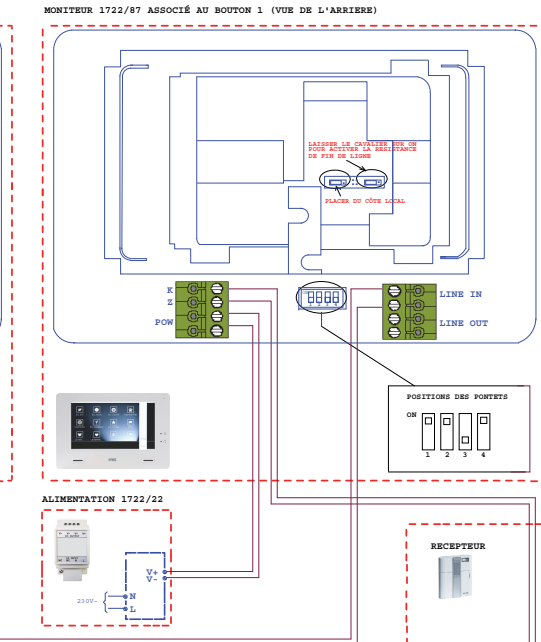

Liaison	Type de câble					
	Câble 2Voice	SYF1 (Ø 0.8mm)	Cable 1mm	Cable 1mm simple	Cable Triphonique Ø 0.4 mm sans soudure	CAT5 / CAT6
A - OP1 le plus éloigné	150 m	100 m	130 m	100 m	100 m	60 m
A - OP2 le plus éloigné	-	40 m	-	-	15 m	15 m
A - OP3 le plus éloigné	50 m	-	50 m	-	-	-
C1 - C2	0,5 m	0,5m	0,5 m	0,5 m	0,5 m	0,5 m
A - OP1	20 m	10 m	20 m	20 m	10 m	10 m
A - OP4	50 m	50 m	50 m	50 m	50 m	30 m
A - OP5	20 m	10 m	20 m	20 m	10 m	10 m
A - OP6	20 m	10 m	20 m	20 m	10 m	10 m
OP3 - C3	20 m	20 m	20 m	20 m	10 m	10 m
B - OP2	20 m	30 m	30 m	30 m	30 m	10 m

Serrure Electrique 12V Max 15 VA