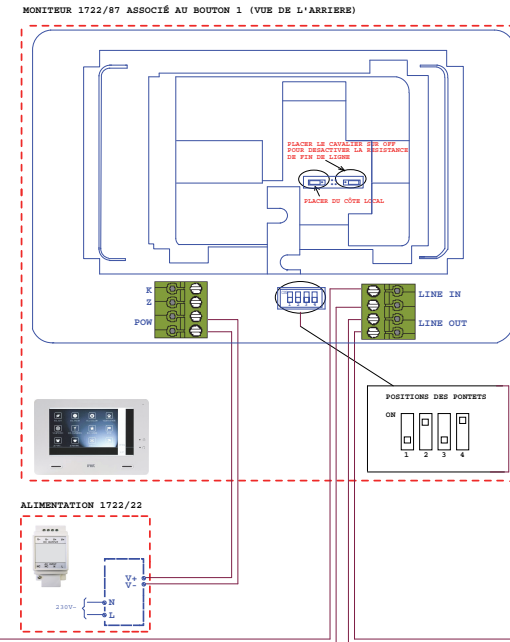

Liaison	Type de câble					
	Câble 2Voice	SYF1 (Ø 0.8mm)	Cable 1mm	Cable 1mm simple	Cable Triphonique Ø 0.4 mm sans soudure	CAT5 / CAT6
A - OP1 le plus éloigné	150 m	100 m	130 m	100 m	100 m	60 m
A - OP2 le plus éloigné	-	40 m	-	-	15 m	15 m
A - OP3 le plus éloigné	50 m	-	50 m	-	-	-
C1 - C2	0,5 m	0,5m	0,5 m	0,5 m	0,5 m	0,5 m
A - OP1	20 m	10 m	20 m	20 m	10 m	10 m
A - OP4	50 m	50 m	50 m	50 m	50 m	30 m
A - OP5	20 m	10 m	20 m	20 m	10 m	10 m
A - OP6	20 m	10 m	20 m	20 m	10 m	10 m
OP3 - C3	20 m	20 m	20 m	20 m	10 m	10 m
B - OP2	20 m	30 m	30 m	30 m	30 m	10 m

Serrure Electrique 12V Max 15 VA