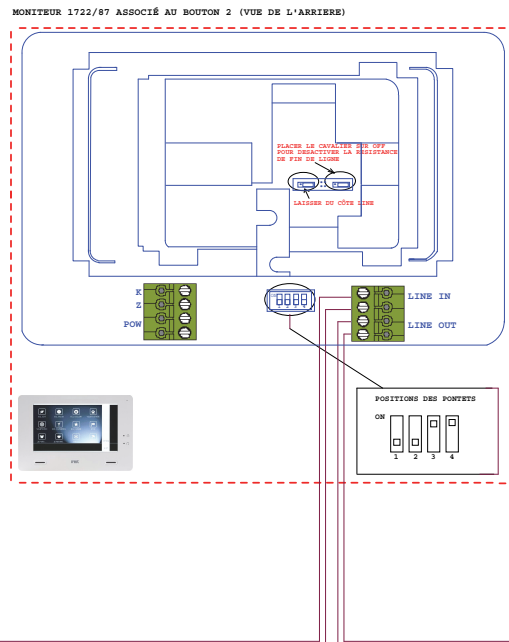

Liaison	Type de câble					
	Câble 2Voice	SYF1 (Ø 0.8mm)	Cable 1mm	Cable 1mm simple	Cable Triphonique Ø 0.4 mm sans soudure	CAT5 / CAT6
A - OP1 le plus éloigné	150 m	100 m	130 m	100 m	100 m	60 m
A - OP2 le plus éloigné	-	40 m	-	-	15 m	15 m
A - OP3 le plus éloigné	50 m	-	50 m	-	-	-
C1 - C2	0,5 m	0,5m	0,5 m	0,5 m	0,5 m	0,5 m
A - OP1	20 m	10 m	20 m	20 m	10 m	10 m
A - OP4	50 m	50 m	50 m	50 m	50 m	30 m
A - OP5	20 m	10 m	20 m	20 m	10 m	10 m
A - OP6	20 m	10 m	20 m	20 m	10 m	10 m
OP3 - C3	20 m	20 m	20 m	20 m	10 m	10 m
B - OP2	20 m	30 m	30 m	30 m	30 m	10 m

Serrure Electrique 12V Max 15 VA