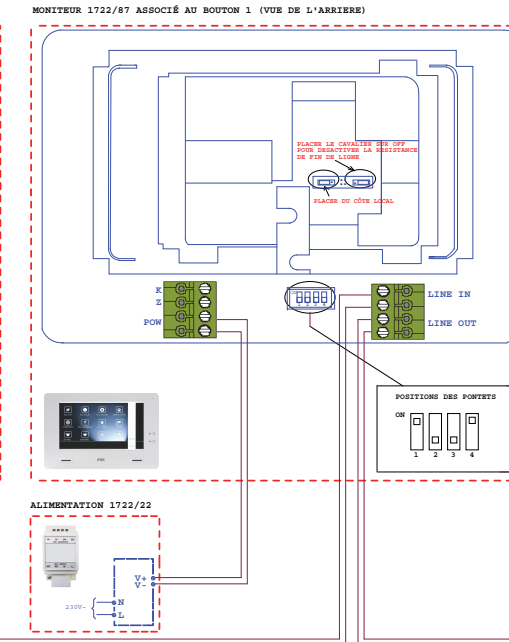

Liaison	Type de câble					
	Câble 2Voice	SYF1 (Ø 0.8mm)	Cable 1mm	Cable 1mm simple	Cable Triphonique Ø 0.4 mm sans soudure	CAT5 / CAT6
A - OP1 le plus éloigné	150 m	100 m	130 m	100 m	100 m	60 m
A - OP2 le plus éloigné	-	40 m	-	-	15 m	15 m
A - OP3 le plus éloigné	50 m	-	50 m	-	-	-
C1 - C2	0,5 m	0,5m	0,5 m	0,5 m	0,5 m	0,5 m
A - OP1	20 m	10 m	20 m	20 m	10 m	10 m
A - OP4	50 m	50 m	50 m	50 m	50 m	30 m
A - OP5	20 m	10 m	20 m	20 m	10 m	10 m
A - OP6	20 m	10 m	20 m	20 m	10 m	10 m
OP3 - C3	20 m	20 m	20 m	20 m	10 m	10 m
B - OP2	20 m	30 m	30 m	30 m	30 m	10 m

Serrure Electrique 12V Max 15 VA