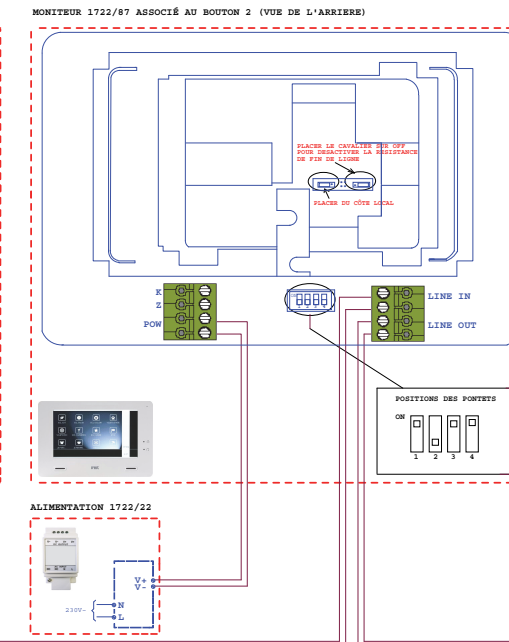

Liaison	Type de câble					
	Câble 2Voice	SYF1 (Ø 0.8mm)	Cable 1mm	Cable 1mm simple	Cable Triphonique Ø 0.4 mm sans soudure	CAT5 / CAT6
A - OP1 le plus éloigné	150 m	100 m	130 m	100 m	100 m	60 m
A - OP2 le plus éloigné	-	40 m	-	-	15 m	15 m
A - OP3 le plus éloigné	50 m	-	50 m	-	-	-
C1 - C2	0,5 m	0,5m	0,5 m	0,5 m	0,5 m	0,5 m
A - OP1	20 m	10 m	20 m	20 m	10 m	10 m
A - OP4	50 m	50 m	50 m	50 m	50 m	30 m
A - OP5	20 m	10 m	20 m	20 m	10 m	10 m
A - OP6	20 m	10 m	20 m	20 m	10 m	10 m
OP3 - C3	20 m	20 m	20 m	20 m	10 m	10 m
B - OP2	20 m	30 m	30 m	30 m	30 m	10 m

Serrure Electrique 12V Max 15 VA