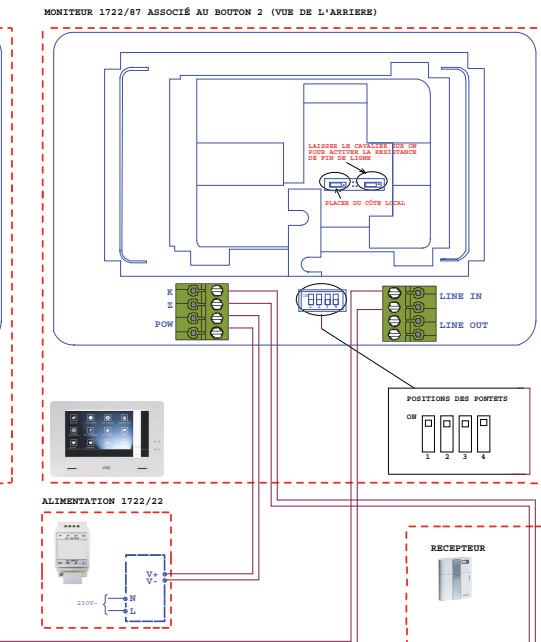

Liaison	Type de câble					
	Câble 2Voice	SYF1 (Ø 0.8mm)	Cable 1mm	Cable 1mm simple	Cable Triphonique Ø 0.4 mm sans soudure	CAT5 / CAT6
A - OP1 le plus éloigné	150 m	100 m	130 m	100 m	100 m	60 m
A - OP2 le plus éloigné	-	40 m	-	-	15 m	15 m
A - OP3 le plus éloigné	50 m	-	50 m	-	-	-
C1 - C2	0,5 m	0,5m	0,5 m	0,5 m	0,5 m	0,5 m
A - OP1	20 m	10 m	20 m	20 m	10 m	10 m
A - OP4	50 m	50 m	50 m	50 m	50 m	30 m
A - OP5	20 m	10 m	20 m	20 m	10 m	10 m
A - OP6	20 m	10 m	20 m	20 m	10 m	10 m
OP3 - C3	20 m	20 m	20 m	20 m	10 m	10 m
B - OP2	20 m	30 m	30 m	30 m	30 m	10 m

Serrure Electrique 12V Max 15 VA