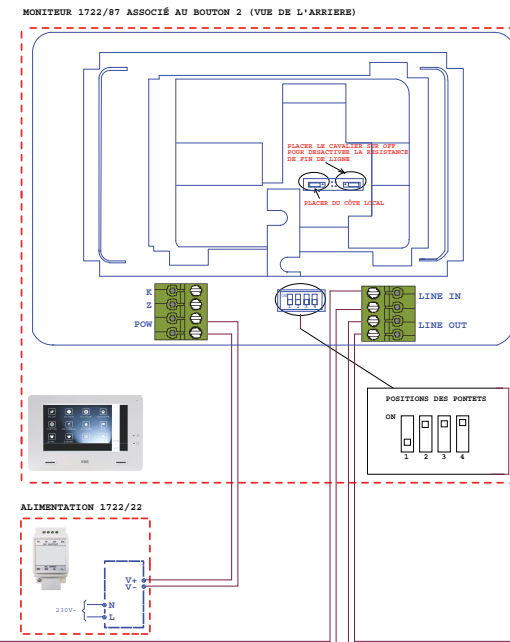

Liaison	Type de câble					
	Câble 2Voice	SYF1 (Ø 0.8mm)	Cable 1mm	Cable 1mm simple	Cable Triphonique Ø 0.4 mm sans soudure	CAT5 / CAT6
A - OP1 le plus éloigné	150 m	100 m	130 m	100 m	100 m	60 m
A - OP2 le plus éloigné	-	40 m	-	-	15 m	15 m
A - OP3 le plus éloigné	50 m	-	50 m	-	-	-
C1 - C2	0,5 m	0,5m	0,5 m	0,5 m	0,5 m	0,5 m
A - OP1	20 m	10 m	20 m	20 m	10 m	10 m
A - OP4	50 m	50 m	50 m	50 m	50 m	30 m
A - OP5	20 m	10 m	20 m	20 m	10 m	10 m
A - OP6	20 m	10 m	20 m	20 m	10 m	10 m
OP3 - C3	20 m	20 m	20 m	20 m	10 m	10 m
B - OP2	20 m	30 m	30 m	30 m	30 m	10 m

Serrure Electrique 12V Max 15 VA