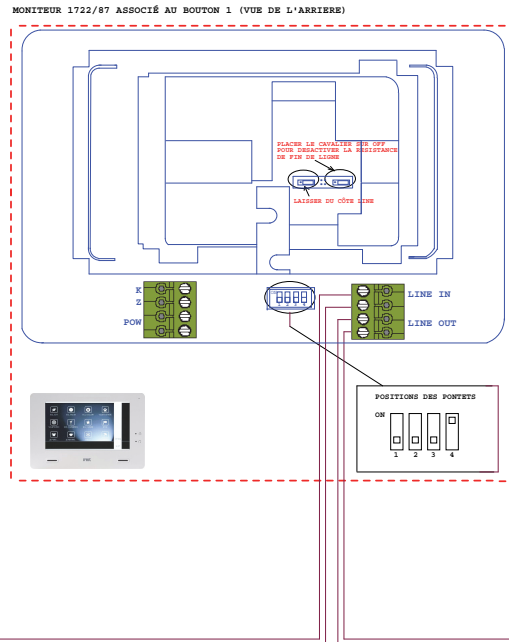

Liaison	Type de câble					
	Câble 2Voice	SYF1 (Ø 0.8mm)	Cable 1mm	Cable 1mm simple	Cable Triphonique Ø 0.4 mm sans soudure	CAT5 / CAT6
A - OP1 le plus éloigné	150 m	100 m	130 m	100 m	100 m	60 m
A - OP2 le plus éloigné	-	40 m	-	-	15 m	15 m
A - OP3 le plus éloigné	50 m	-	50 m	-	-	-
C1 - C2	0,5 m	0,5m	0,5 m	0,5 m	0,5 m	0,5 m
A - OP1	20 m	10 m	20 m	20 m	10 m	10 m
A - OP4	50 m	50 m	50 m	50 m	50 m	30 m
A - OP5	20 m	10 m	20 m	20 m	10 m	10 m
A - OP6	20 m	10 m	20 m	20 m	10 m	10 m
OP3 - C3	20 m	20 m	20 m	20 m	10 m	10 m
B - OP2	20 m	30 m	30 m	30 m	30 m	10 m

Serrure Electrique 12V Max 15 VA