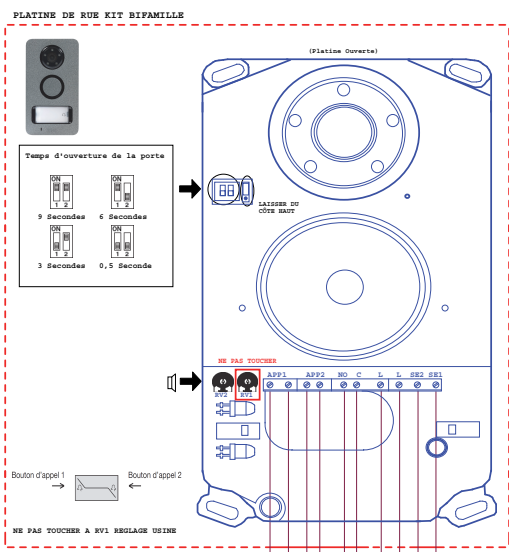

Serrure Electrique 12V Max 15 VA