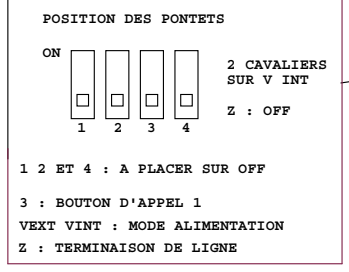

Câble Liaison	Type de câble					
	2Voice Réf. 1083/90	SYT1 Ø0.8mm AWG20	CAT5/CAT6	Téléph. (Ø0.6mm) AWG22 sans gaine	Câble 0.5mm² Simple	Câble 0.75mm² AWG18 Simple
A - B	150 m	130 m	80 m	100 m	60 m	100 m
C1 - C2	0,5 m	0,5m	0,5 m	0,5 m	0,5 m	0,5 m
A - OP1	20 m	10 m	10 m	10 m	10 m	10 m
A - OP4	50 m	50 m	30 m	50 m	50 m	50 m
A - OP5	20 m	10 m	10 m	10 m	10 m	10 m
A - OP6	20 m	10 m	10 m	10 m	10 m	10 m
B - OP2	30 m	30 m	30 m	30 m	30 m	10 m

bornes raccord.	Etat	Repos	Appel	Communication
Line		34.1	33.7	33.3
K - Z		2.3	5.2	2.3

bornes raccord.	Etat	Repos	Appel	Communication
Line		34.1	33.7	33.3
AP1		11.76		
AP2		identique à C NO		

NOTA (*) : Utiliser un câble Indépendant.

Le schéma n'est valable qu'avec les références produits indiquées. Pour toute modification, veuillez prendre contact avec le service technique.

- CONTACT SEC PORTAIL max 1A - 30V
- BP DE SORTIE PORTAIL
- BP DE SORTIE SERRURE