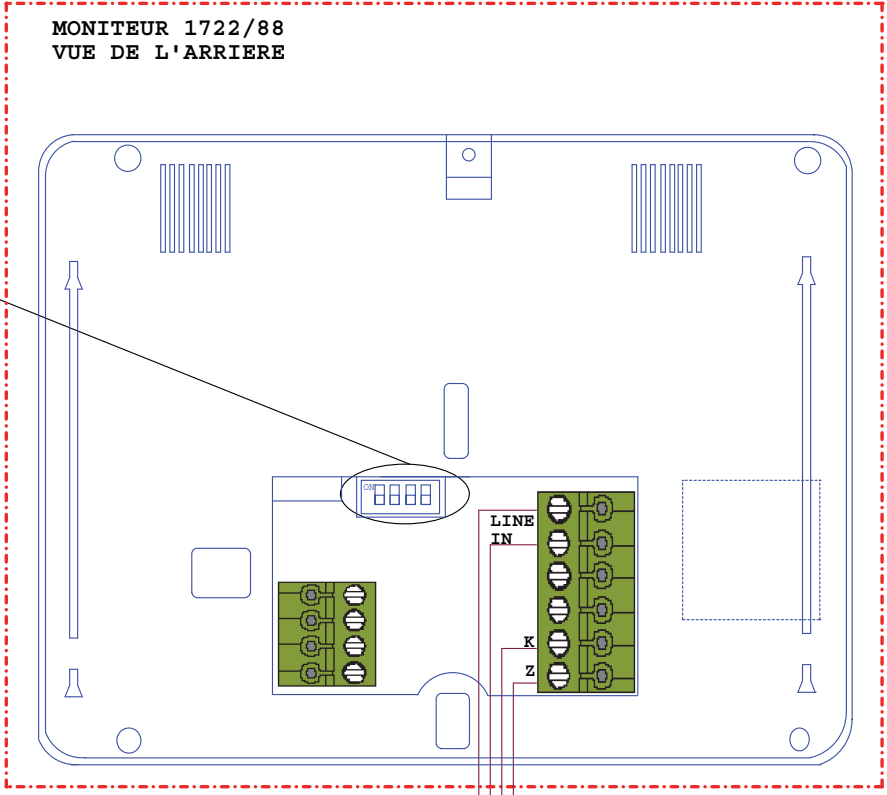

Câble Liaison	Type de câble					
	2Voice Réf. 1083/90	SYT1 Ø0.8mm AWG20	CAT5/CAT6	Téléph. (Ø0.6mm) AWG22 sans gaine	Câble 0.5mm² Simple	Câble 0.75mm² AWG18 Simple
A - B	150 m	130 m	80 m	100 m	60 m	100 m
C1 - C2	0,5 m	0,5m	0,5 m	0,5 m	0,5 m	0,5 m
A - OP1	20 m	10 m	10 m	10 m	10 m	10 m
A - OP4	50 m	50 m	30 m	50 m	50 m	50 m
A - OP5	20 m	10 m	10 m	10 m	10 m	10 m
A - OP6	20 m	10 m	10 m	10 m	10 m	10 m
B - OP2	30 m	30 m	30 m	30 m	30 m	10 m

bornes raccord.	Etat	Repos	Appel	Communication
Line		34.1	33.7	33.3
K - Z		2.3	5.2	2.3

bornes raccord.	Etat	Repos	Appel	Communication
Line		34.1	33.7	33.3
AP1		11.76		
AP2		identique à C NO		

NOTA (*) : Utiliser un câble Indépendant.

Le schéma n'est valable qu'avec les références produits indiquées. Pour toute modification, veuillez prendre contact avec le service technique.

- CONTACT SEC PORTAIL max 1A - 30V
- BP DE SORTIE PORTAIL
- BP DE SORTIE SERRURE