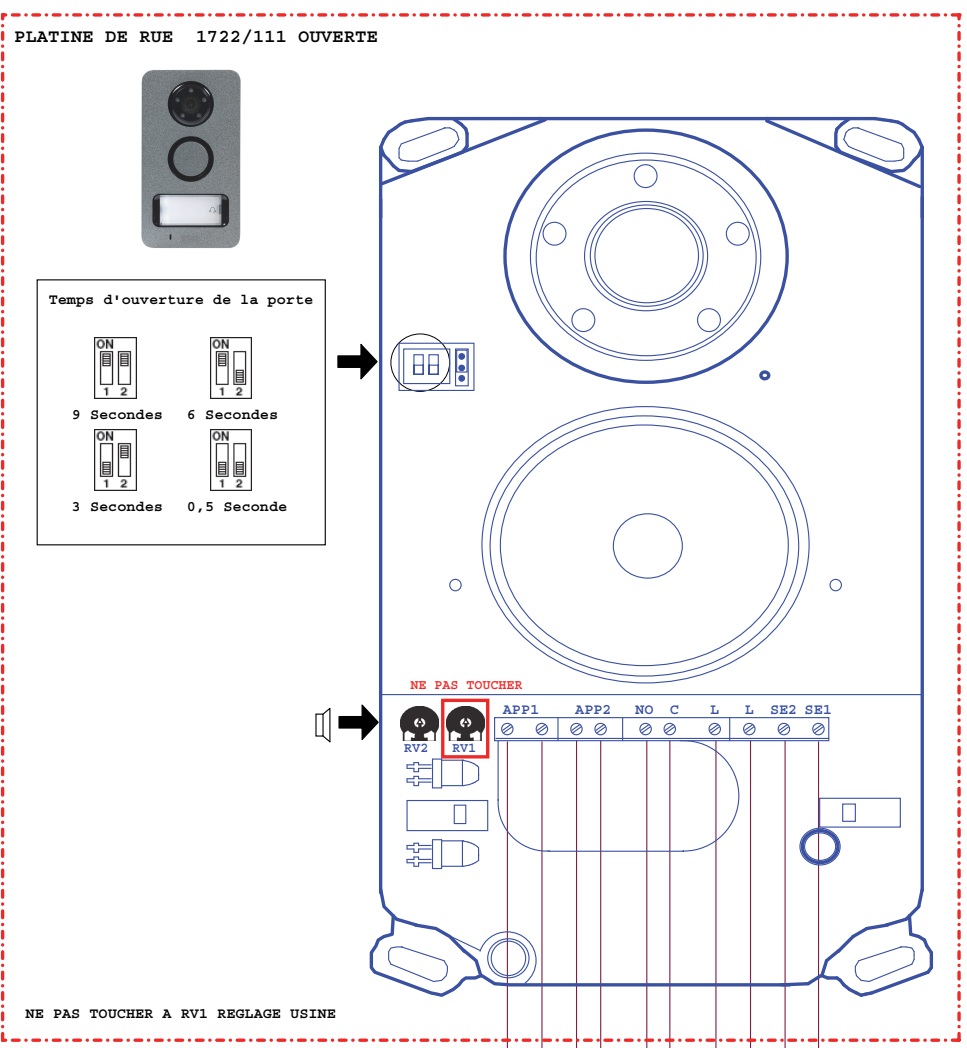

Câble Liaison	Type de câble					
	2Voice Réf. 1083/90	SYT1 Ø0.8mm AWG20	CAT5/CAT6	Téléph. (Ø0.6mm) AWG22 sans gaine	Câble 0.5mm² Simple	Câble 0.75mm² AWG18 Simple
A - B	150 m	130 m	80 m	100 m	60 m	100 m
C1 - C2	0,5 m	0,5m	0,5 m	0,5 m	0,5 m	0,5 m
A - OP1	20 m	10 m	10 m	10 m	10 m	10 m
A - OP4	50 m	50 m	30 m	50 m	50 m	50 m
A - OP5	20 m	10 m	10 m	10 m	10 m	10 m
A - OP6	20 m	10 m	10 m	10 m	10 m	10 m
B - OP2	30 m	30 m	30 m	30 m	30 m	10 m

bornes raccord.	Etat	Repos	Appel	Communication
Line		34.1	33.7	33.3
K - Z		2.3	5.2	2.3

bornes raccord.	Etat	Repos	Appel	Communication
Line		34.1	33.7	33.3
AP1		11.76		
AP2		identique à C NO		

NOTA (*) : Utiliser un câble Indépendant.

Le schéma n'est valable qu'avec les références produits indiquées. Pour toute modification, veuillez prendre contact avec le service technique.

- CONTACT SEC PORTAIL max 1A - 30V
- BP DE SORTIE PORTAIL
- BP DE SORTIE SERRURE