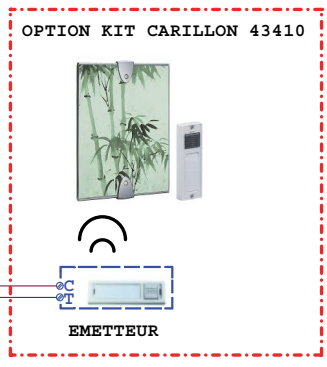

Câble Liaison	Type de câble					
	2Voice Réf. 1083/90	SYT1 Ø0.8mm AWG20	CAT5/CAT6	Téléph. (Ø0.6mm) AWG22 sans gaine	Câble 0.5mm² Simple	Câble 0.75mm² AWG18 Simple
A - B	150 m	130 m	80 m	100 m	60 m	100 m
C1 - C2	0,5 m	0,5m	0,5 m	0,5 m	0,5 m	0,5 m
A - OP1	20 m	10 m	10 m	10 m	10 m	10 m
A - OP4	50 m	50 m	30 m	50 m	50 m	50 m
A - OP5	20 m	10 m	10 m	10 m	10 m	10 m
A - OP6	20 m	10 m	10 m	10 m	10 m	10 m
B - OP2	30 m	30 m	30 m	30 m	30 m	10 m

bornes raccord.	Etat	Repos	Appel	Communication
Line		34.1	33.7	33.3
K - Z		2.3	5.2	2.3

bornes raccord.	Etat	Repos	Appel	Communication
Line		34.1	33.7	33.3
AP1		11.76		
AP2		identique à C NO		

NOTA (*) : Utiliser un câble Indépendant.

Le schéma n'est valable qu'avec les références produits indiquées. Pour toute modification, veuillez prendre contact avec le service technique.

- CONTACT SEC PORTAIL max 1A - 30V
- BP DE SORTIE PORTAIL
- BP DE SORTIE SERRURE