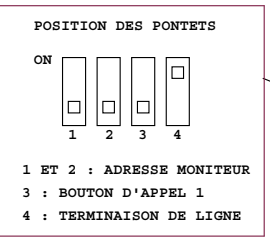

Câble Liaison	Type de câble					
	2Voice Réf. 1083/90	SYT1 Ø0.8mm AWG20	CAT5/CAT6	Téléph. (Ø0.6mm) AWG22 sans gaine	Câble 0.5mm² Simple	Câble 0.75mm² AWG18 Simple
A - B	150 m	130 m	80 m	100 m	60 m	100 m
C1 - C2	0,5 m	0,5m	0,5 m	0,5 m	0,5 m	0,5 m
A - OP1	20 m	10 m	10 m	10 m	10 m	10 m
A - OP4	50 m	50 m	30 m	50 m	50 m	50 m
A - OP5	20 m	10 m	10 m	10 m	10 m	10 m
A - OP6	20 m	10 m	10 m	10 m	10 m	10 m
B - OP2	30 m	30 m	30 m	30 m	30 m	10 m

bornes raccord.	Etat	Repos	Appel	Communication
Line		34.1	33.7	33.3
K - Z		2.3	5.2	2.3

bornes raccord.	Etat	Repos	Appel	Communication
Line		34.1	33.7	33.3
AP1		11.76		
AP2		identique à C NO		

NOTA (*) : Utiliser un câble Indépendant.