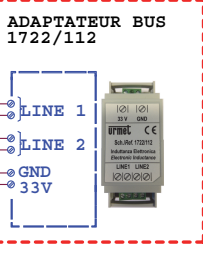

Câble Liaison	Type de câble					
	2Voice Réf. 1083/90	SYT1 Ø0.8mm AWG20	CAT5/CAT6	Téléph. (Ø0.6mm) AWG22 sans gaine	Câble 0.5mm² Simple	Câble 0.75mm² AWG18 Simple
A - B	150 m	130 m	80 m	100 m	60 m	100 m
C1 - C2	0,5 m	0,5m	0,5 m	0,5 m	0,5 m	0,5 m
A - OP1	20 m	10 m	10 m	10 m	10 m	10 m
A - OP4	50 m	50 m	30 m	50 m	50 m	50 m
A - OP5	20 m	10 m	10 m	10 m	10 m	10 m
A - OP6	20 m	10 m	10 m	10 m	10 m	10 m
B - OP2	30 m	30 m	30 m	30 m	30 m	10 m

bornes raccord.	Etat	Repos	Appel	Communication
Line		34.1	33.7	33.3
K - Z		2.3	5.2	2.3

bornes raccord.	Etat	Repos	Appel	Communication
Line		34.1	33.7	33.3
AP1		11.76		
AP2		identique à C NO		

NOTA (*) : Utiliser un câble Indépendant.

Le schéma n'est valable qu'avec les références produits indiquées. Pour toute modification, veuillez prendre contact avec le service technique.

- CONTACT SEC PORTAIL max 1A - 30V
- BP DE SORTIE PORTAIL
- BP DE SORTIE SERRURE