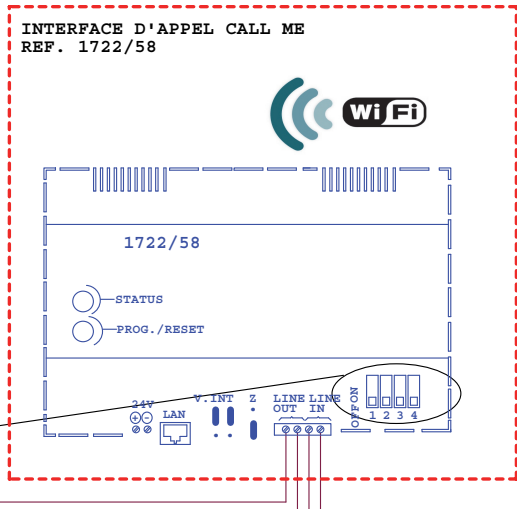

Câble Liaison	Type de câble					
	2Voice Réf. 1083/90	SYT1 Ø0.8mm AWG20	CAT5/CAT6	Téléph. (Ø0.6mm) AWG22 sans gaine	Câble 0.5mm² Simple	Câble 0.75mm² AWG18 Simple
A - B	150 m	130 m	80 m	100 m	60 m	100 m
C1 - C2	0,5 m	0,5m	0,5 m	0,5 m	0,5 m	0,5 m
A - OP1	20 m	10 m	10 m	10 m	10 m	10 m
A - OP4	50 m	50 m	30 m	50 m	50 m	50 m
A - OP5	20 m	10 m	10 m	10 m	10 m	10 m
A - OP6	20 m	10 m	10 m	10 m	10 m	10 m
B - OP2	30 m	30 m	30 m	30 m	30 m	10 m

bornes raccord.	Etat	Repos	Appel	Communication
Line		34.1	33.7	33.3
K - Z		2.3	5.2	2.3

bornes raccord.	Etat	Repos	Appel	Communication
Line		34.1	33.7	33.3
AP1		11.76		
AP2		identique à C NO		

NOTA (*) : Utiliser un câble Indépendant.

Le schéma n'est valable qu'avec les références produits indiquées. Pour toute modification, veuillez prendre contact avec le service technique.

- CONTACT SEC PORTAIL max 1A - 30V
- BP DE SORTIE PORTAIL
- BP DE SORTIE SERRURE