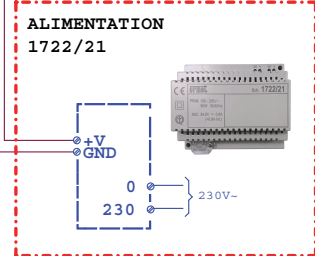

Câble Liaison	Type de câble					
	2Voice Réf. 1083/90	SYT1 Ø0.8mm AWG20	CAT5/CAT6	Téléph. (Ø0.6mm) AWG22 sans gaine	Câble 0.5mm² Simple	Câble 0.75mm² AWG18 Simple
A - B	150 m	130 m	80 m	100 m	60 m	100 m
C1 - C2	0,5 m	0,5m	0,5 m	0,5 m	0,5 m	0,5 m
A - OP1	20 m	10 m	10 m	10 m	10 m	10 m
A - OP4	50 m	50 m	30 m	50 m	50 m	50 m
A - OP5	20 m	10 m	10 m	10 m	10 m	10 m
A - OP6	20 m	10 m	10 m	10 m	10 m	10 m
B - OP2	30 m	30 m	30 m	30 m	30 m	10 m

bornes raccord.	Etat	Repos	Appel	Communication
Line		34.1	33.7	33.3
K - Z		2.3	5.2	2.3

bornes raccord.	Etat	Repos	Appel	Communication
Line		34.1	33.7	33.3
AP1		11.76		
AP2		identique à C NO		

NOTA (*) : Utiliser un câble Indépendant.

Le schéma n'est valable qu'avec les références produits indiquées. Pour toute modification, veuillez prendre contact avec le service technique.

- CONTACT SEC PORTAIL max 1A - 30V
- BP DE SORTIE PORTAIL
- BP DE SORTIE SERRURE