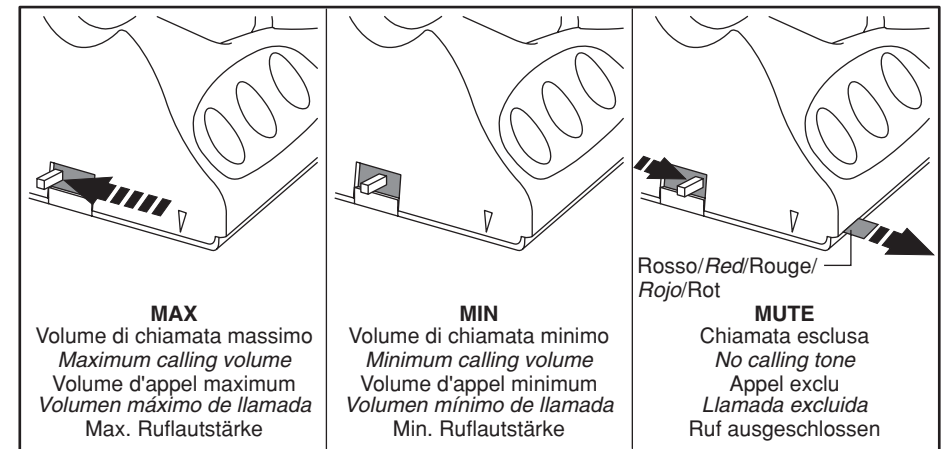

**CITOFONO BIBUS CON REGOLAZIONE VOLUME E MUTE**  
**BIBUS HOUSEPHONE WITH VOLUME ADJ AND MUTE**  
**INTERPHONE BIBUS AVEC RÈGLAGE DU VOLUME ET**  
**FONCTION "MUTE"**

**INTERFONO BIBUS CON REGULACIÙN DEL VOLUMEN Y**  
**ANULACIÙN DEL SONIDO (MUTE)**

**BIBUS-SPRECHANLAGE MIT LAUTSTÄRKEREGELUNG UND MUTE**

**Sch./Ref. 1172/42**

**REGOLAZIONE VOLUME DI CHIAMATA**  
**ADJUSTING CALL VOLUME**  
**REGLAGE DU VOLUME DE L'APPEL**  
**REGULACIÓN DEL VOLUMEN DE LLAMADA**  
**EINSTELLUNG DER RUFLAUTSTÄRKE**