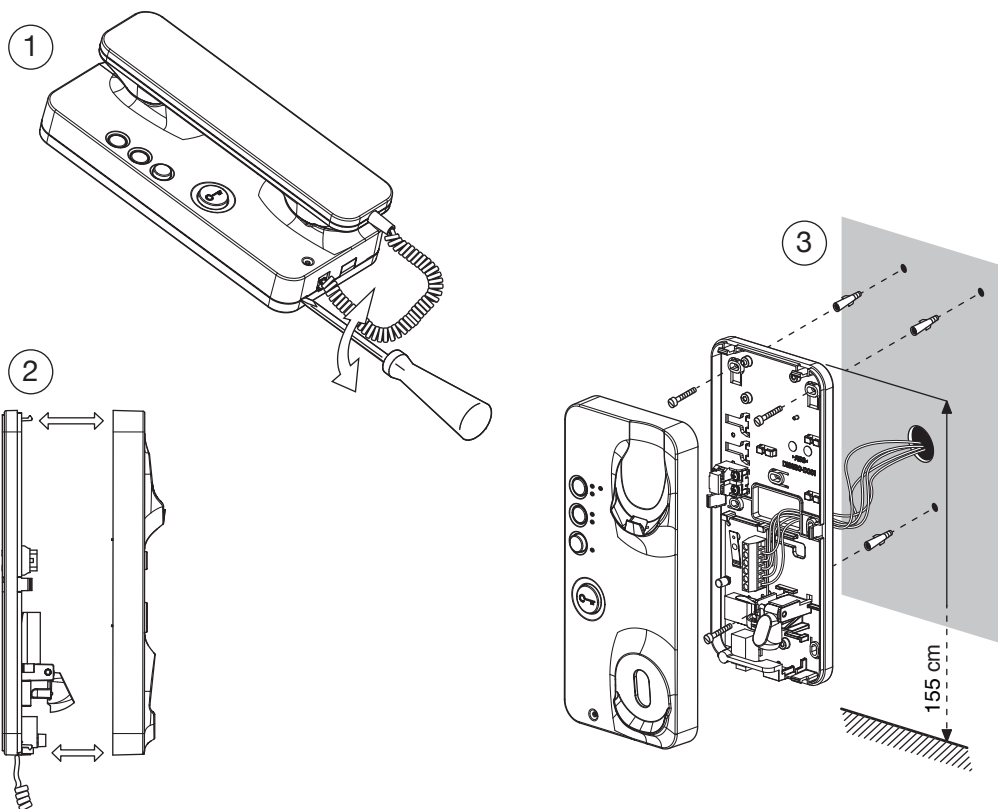

**CITOFONO BASE PER IMPIANTI 1+1 Sch. 1150/35**  
**BASIC DOOR PHONE FOR 1+1 SYSTEMS Ref. 1150/35**  
**INTERPHONE DE BASE POUR INSTALLATIONS 1+1 Réf. 1150/35**  
**INTERFONO BASE PARA SISTEMAS 1+1 Ref. 1150/35**  
**STANDARD SPRECHANLAGE FÜR ANLAGEN 1+1 BN 1150/35**