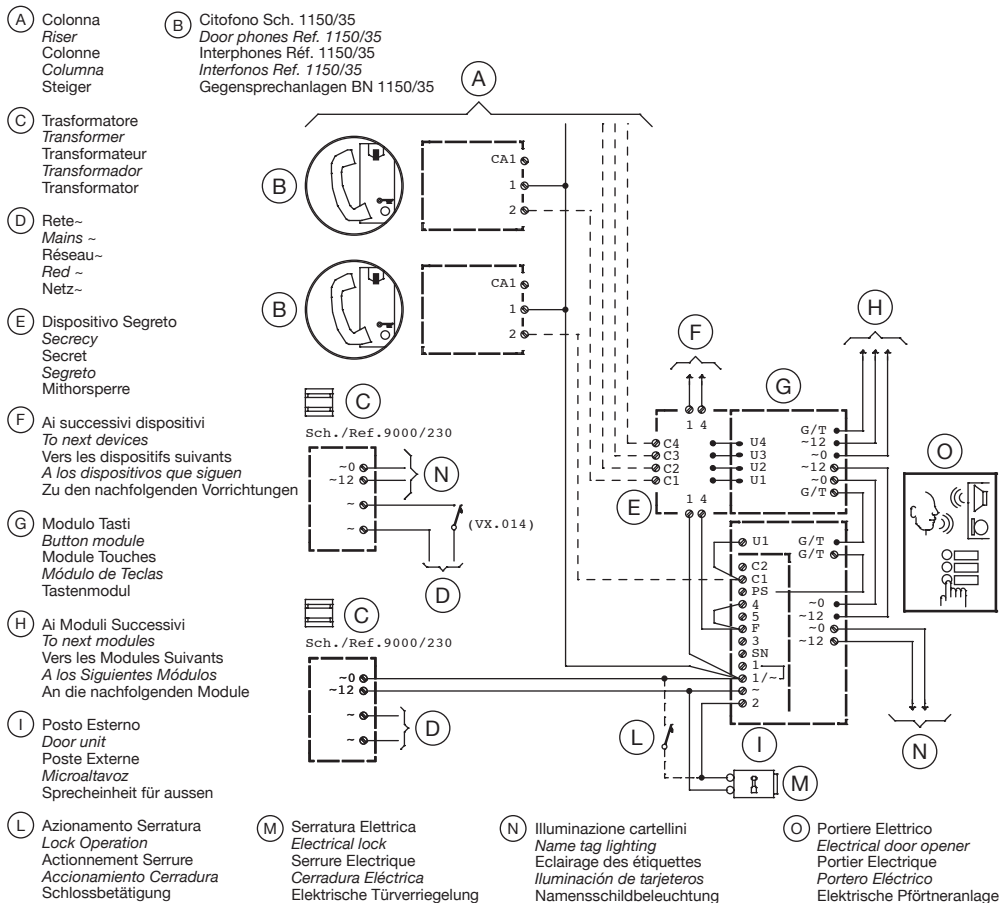

**CITOFONO BASE PER IMPIANTI 1+1 Sch. 1150/35**  
**BASIC DOOR PHONE FOR 1+1 SYSTEMS Ref. 1150/35**  
**INTERPHONE DE BASE POUR INSTALLATIONS 1+1 Réf. 1150/35**  
**INTERFONO BASE PARA SISTEMAS 1+1 Ref. 1150/35**  
**STANDARD SPRECHANLAGE FÜR ANLAGEN 1+1 BN 1150/35**

**SCHEMA DI IMPIANTO BASE  
SCHEMA DE L'INSTALLATION DE BASE  
BASIC SYSTEM DIAGRAM  
BASIS-SCHALTPLAN  
ESQUEMA DEL SISTEMA BÁSICO**

**SC101-1135L**

**DS 1150-003**

**urmet**

**LBT 8968**

URMET S.p.A.  
10154 TORINO (ITALY)  
VIA BOLOGNA 188/C  
Telef. +39 011.24.00.000 (RIC. AUT.)  
Fax +39 011.24.00.300 - 323