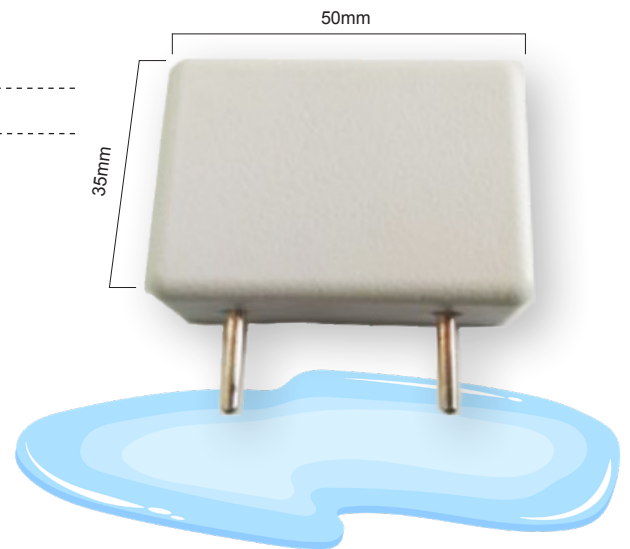

## myHub Cdi

Détecteur de présence d'eau au sol

RÉF. MHCDI

solinnov

## LES + PRODUIT

- > Détecte la présence d'eau au sol dans les pièces à risque
- > Equipement peu encombrant et discret
- > Résident alerté par les led de myHub Sensor
- > Prise en charge de l'alerte par la **Bienveillante Attention™**
- > Report de l'alerte sur l'application