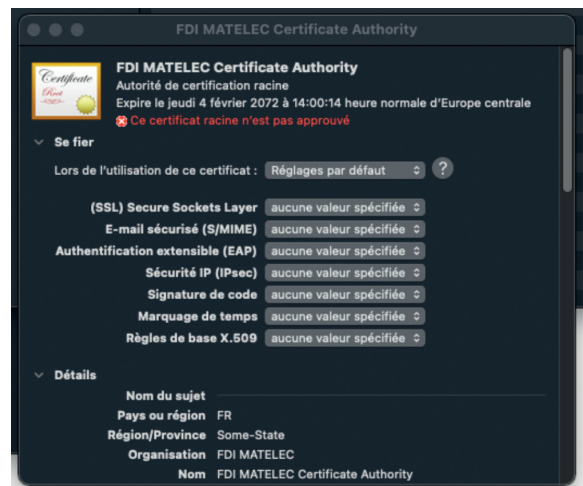

- 10 Cliquez sur « Continuer » puis, le bouton « Installer »
Le système redemandera le mot de passe.
L'installation est maintenant terminée.

- 11 Sur Safari, faites F5 ou cliquez sur le bouton « Nouvelle tentative de connexion au service » de Visiosoftweb

« /Applications/ccd-service.app/Contents/MacOS/ccd-service -e »

Cela signifie que le service est bien lancé

4.1.2 Vérifier que le certificat est correctement installé

- Lancer l'application « Trousseaux d'accès »
- Sur la partie de gauche cliquer sur « Système »
- En haut à droite renseigner la zone de recherche avec « fdi »

Une ligne « FDI MATELEC Certificate Authority » doit apparaître sans rouge sur l'icône.

S'il y a une croix rouge sur l'icône, double cliquer sur la ligne pour afficher le détail du certificat.

Cliquer sur le « > » de « Se fier »

Changer la valeur de « Lors de l'utilisation de ce certificat » en mettant « Toujours approuver »
 Fermer la fenêtre. Le système demande alors le mot de passe admin pour valider la modification.

Une fois valide, la ligne avec le certificat doit apparaître comme ceci :