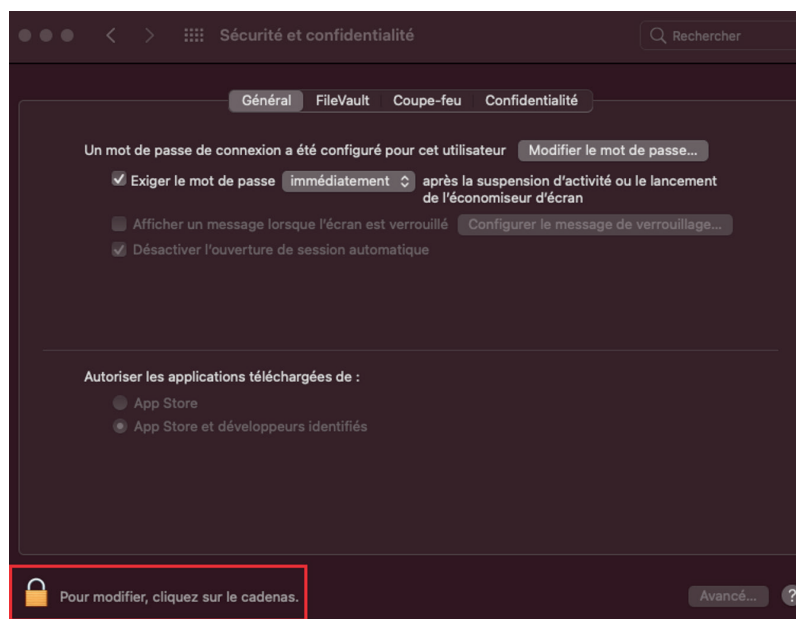

- 2 Double cliquez sur « ccdInstaller.pkg » pour lancer l'installation du service

- 3 Une alerte normale de sécurité s'affiche car le programme d'installation a été téléchargé depuis une source autre que l'Apple store.

- 4 Cliquez sur l'icône « Préférence système » en bas à droite

INSTALLATION DE CCD

5 Ensuite, cliquez sur « Sécurité et confidentialité »

6 Cliquez sur le cadenas en bas à gauche pour déverrouiller temporairement la sécurité.

7 Le système demandera le mot de passe.
Le bouton « Ouvrir quand même » devrait apparaître.

INSTALLATION DE CCD

8 Si ce n'est pas le cas, double cliquer à nouveau sur « ccdInstaller.pkg »

Cliquez sur « Ouvrir quand même »