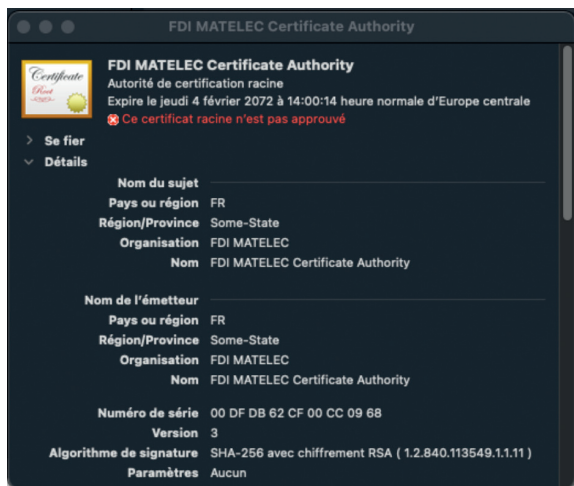

« /Applications/ccd-service.app/Contents/MacOS/ccd-service -e »

Cela signifie que le service est bien lancé

4.1.2 Vérifier que le certificat est correctement installé

- Lancer l'application « Trousseaux d'accès »
- Sur la partie de gauche cliquer sur « Système »
- En haut à droite renseigner la zone de recherche avec « fdi »

Une ligne « FDI MATELEC Certificate Authority » doit apparaître sans rouge sur l'icône.

S'il y a une croix rouge sur l'icône, double cliquer sur la ligne pour afficher le détail du certificat.

Cliquer sur le « > » de « Se fier »