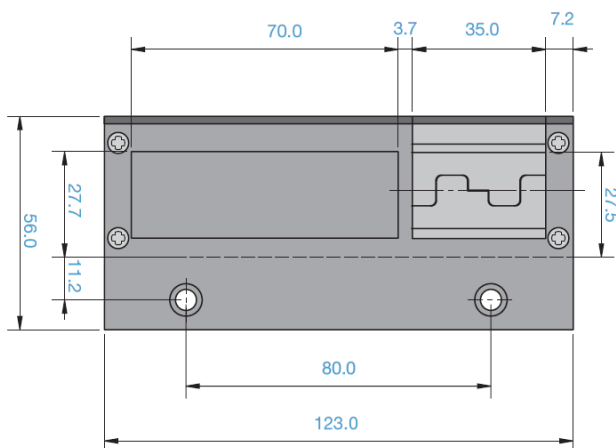

NOTICE GÂCHE 6080/1

urmet
FRANCE

- Déclenchement après l'impulsion électrique.
La fermeture est rétablie après que la porte ait été ouverte et fermée
- Pivot : Avec anti-répétition
- Application verticale
- Réversible
- Contact stationnaire
- Alimentation : Courant alternatif (8-12V AC)
- Absorption : 0.3 - 0.5A