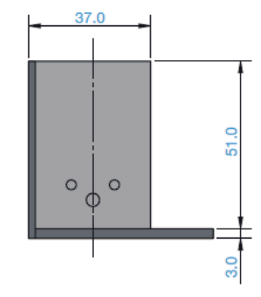

NOTICE GÂCHE 6080/1

urmet
FRANCE

- Déclenchement après l'impulsion électrique.
La fermeture est rétablie après que la porte ait été ouverte et fermée
- Pivot : Avec anti-répétition
- Application verticale
- Réversible
- Contact stationnaire
- Alimentation : Courant alternatif (8-12V AC)
- Absorption : 0.3 - 0.5A