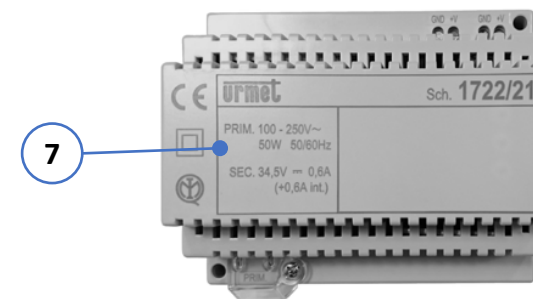

Pièces détachées pour kit 1722/83

Avant 2021

A partir de 2021

- 1 : Plaque de rue complète 1 appel : **1722/115**
- 2 : Clé 6 pans de 2mm : **CHI7018**
- 3 : Fenêtre de caméra : **17220400**
- 4 : Fenêtre seule 1 appel : **17220730**
- Porte-étiquette complet pour transformer une 1 bp en 2 bp : **1722/114**

- 5 : Moniteur : **1722/88**
- 6 : Etrier de moniteur : **93150030**
- 7 : Alimentation du kit : **1722/21**
- 8 : Coupleur de bus : **1722/112**