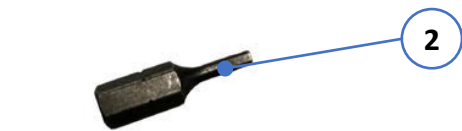

Pièces détachées pour kit 1722/83

Avant 2021

A partir de 2021

- 1 : Plaque de rue complète 1 appel : **1722/115**
- 2 : Clé 6 pans de 2mm : **CHI7018**
- 3 : Fenêtre de caméra : **17220400**
- 4 : Fenêtre seule 1 appel : **17220730**
- Porte-étiquette complet pour transformer une 1 bp en 2 bp : **1722/114**