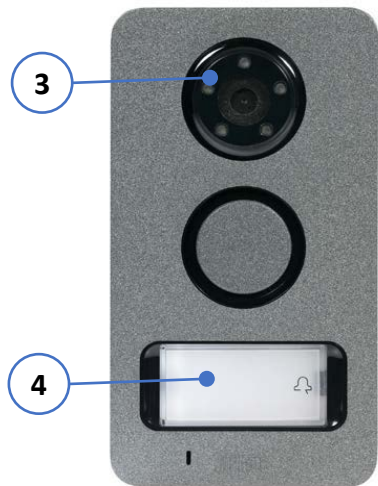

Pièces détachées pour kit 1722/83

Avant 2021

A partir de 2021

- 1 : Plaque de rue complète 1 appel : **1722/115**
- 2 : Clé 6 pans de 2mm : **CHI7018**
- 3 : Fenêtre de caméra : **17220400**
- 4 : Fenêtre seule 1 appel : **17220730**
- Porte-étiquette complet pour transformer une 1 bp en 2 bp : **1722/114**

- 5 : Moniteur : **1722/88**
- 6 : Etrier de moniteur : **93150030**
- 7 : Alimentation du kit : **1722/21**
- 8 : Coupleur de bus : **1722/112**