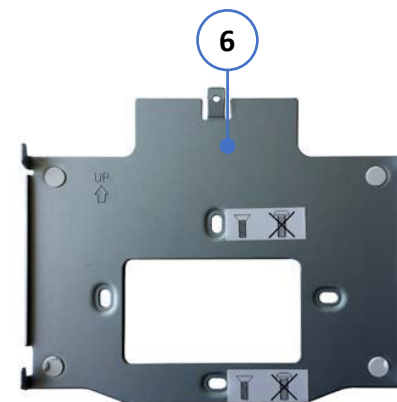

Pièces détachées pour kit 1722/83

Avant 2021

A partir de 2021

- 1 : Plaque de rue complète 1 appel : **1722/115**
- 2 : Clé 6 pans de 2mm : **CHI7018**
- 3 : Fenêtre de caméra : **17220400**
- 4 : Fenêtre seule 1 appel : **17220730**
- Porte-étiquette complet pour transformer une 1 bp en 2 bp : **1722/114**

- 5 : Moniteur : **1722/88**
- 6 : Etrier de moniteur : **93150030**
- 7 : Alimentation du kit : **1722/21**
- 8 : Coupleur de bus : **1722/112**