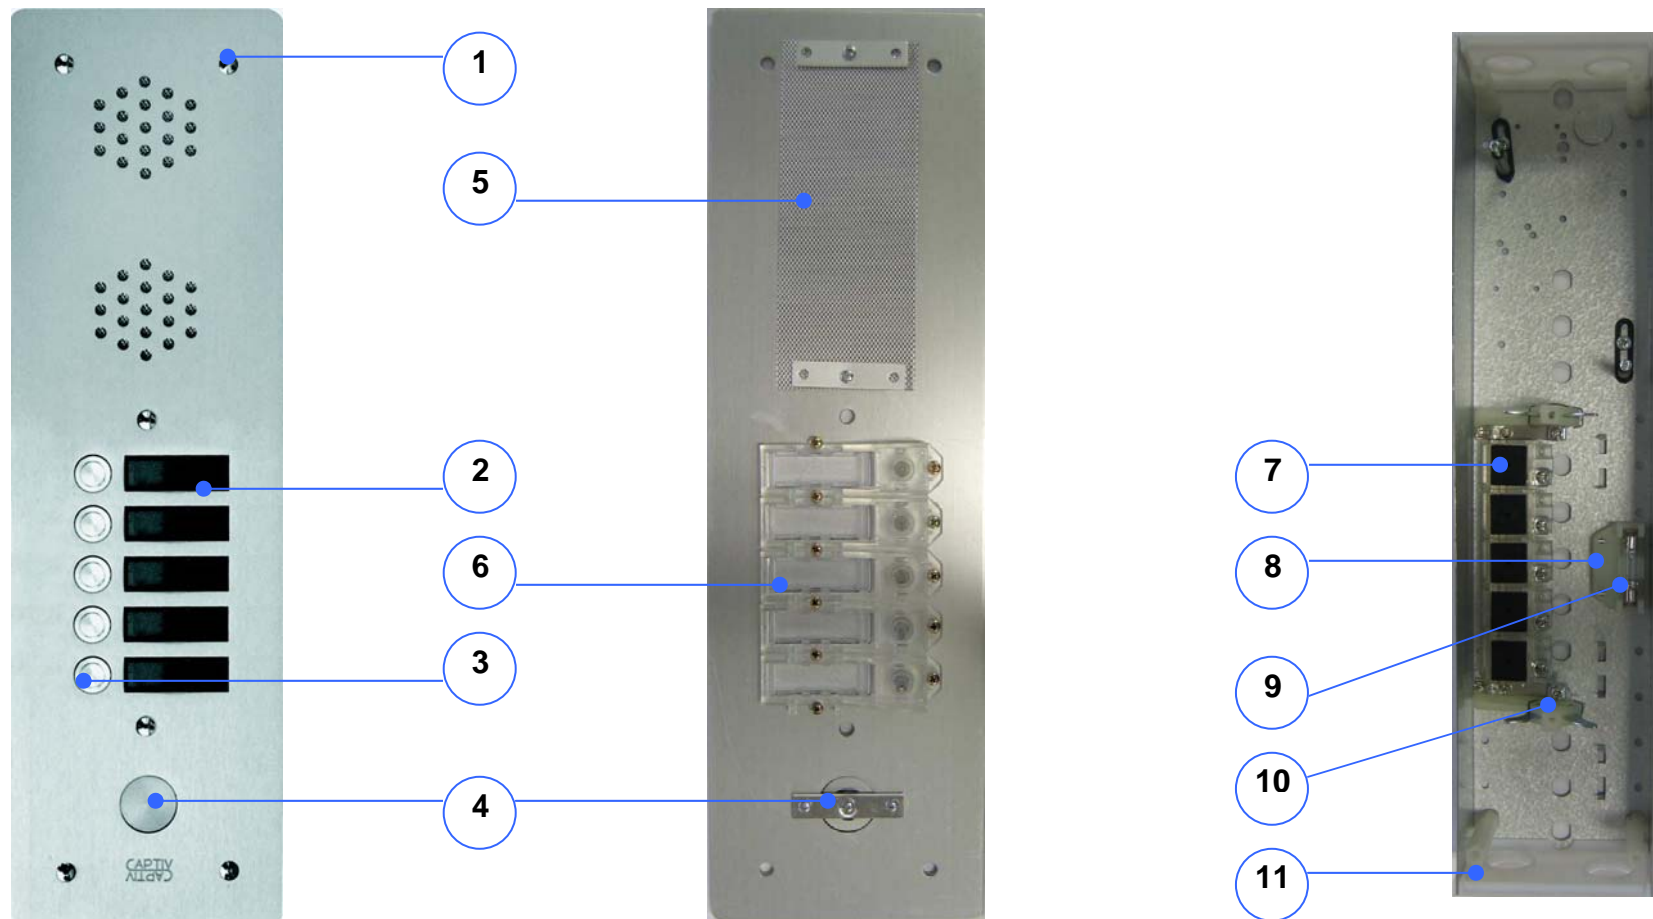

Pièces détachées plaque 655 aluminium 6 mm 1 rangée de touches

Dimensions

Nbre de touches	1	2	3	4	5	6	7	8	9	10
-----------------	---	---	---	---	---	---	---	---	---	----

Façade	Hauteur (mm)	316	339	362	385	408	431	454	477	500	523
	Largeur (mm)	123	123	123	123	123	123	123	123	123	123

Encastrement	Hauteur (mm)	303	326	349	372	395	418	441	464	487	510	
	Largeur (mm)	92	92	92	92	92	92	92	92	92	92	92
	Profondeur (mm)	60	60	60	60	60	60	60	60	60	60	60

- 1 : Lot de 6 vis 2 trous + outil : **20508/4**
Vis 2 trous seule : **RC31A**
Outil seul : **RC26**
- 2 : Fenêtre : **RC39**
Outil d'extraction de la fenêtre : **RC38**
- 3 : Touche aluminium : **TM655**

- 4 : Obturateur aluminium : Ø 25 mm : **OBT/A**
- 5 : Grille de protection du micro-hp : **RC98X**
- 6 : Porte-étiquette simple : **RC40C**
Bande de 12 étiquettes **RC5A**
- 7 : Bloc 1 contact : **RC70C**
- 8 : Porte lampe : **RC87C**

- 9 : Lampe navette : **6367**
Lampe navette à led bleue : **6368**
- 10 : Lot de 2 pinces support de bloc de contact : **RC0047C**
Tige filetée guide pince : **RC166C**
- 11 : Entretoise plastique : **RC0160A**