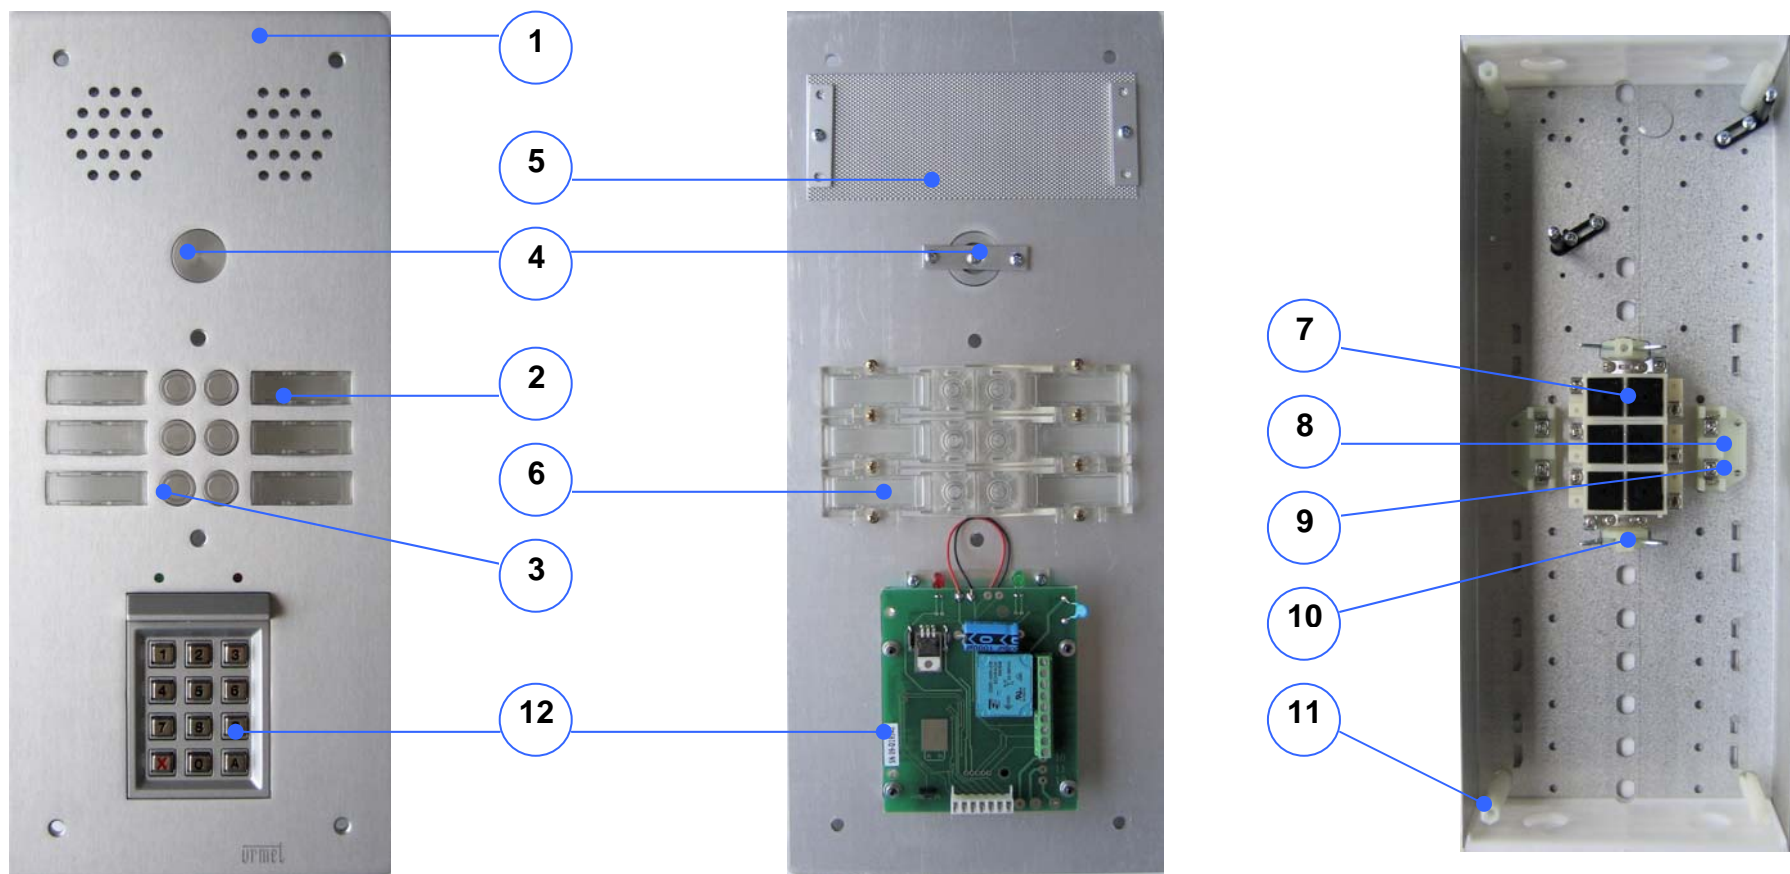

# Pièces détachées plaque 655 aluminium 6 mm 2 rangées de touches

## Dimensions

Nbre de touches	2	4	6	8	10	12	14	16	18	20
-----------------	---	---	---	---	----	----	----	----	----	----

Façade	Hauteur (mm)	362	385	408	431	454	477	500	523	546	569
	Largeur (mm)	180	180	180	180	180	180	180	180	180	180

Encastrement	Hauteur (mm)	347	370	393	416	439	462	485	508	531	554
	Largeur (mm)	162	162	162	162	162	162	162	162	162	162
	Profondeur (mm)	60	60	60	60	60	60	60	60	60	60

- 1 : Lot de 6 vis 2 trous + outil : **20508/4**  
Vis 2 trous seule : **RC31A**  
Outil seul : **RC26**
- 2 : Fenêtre : **RC39**  
Outil d'extraction de la fenêtre : **RC38**
- 3 : Touche aluminium : **TM655**
- 4 : Obturateur aluminium : Ø 25 mm : **OBT/A**

- 5 : Grille de protection du micro-hp : **RC98X**
- 6 : Porte-étiquette double : **RC41C**  
Bande de 12 étiquettes **RC5A**
- 7 : Bloc de 2 contacts : **RC71C**
- 8 : Porte lampe : **RC87C**
- 9 : Lampe navette : **6367**  
Lampe navette à led bleue : **6368**