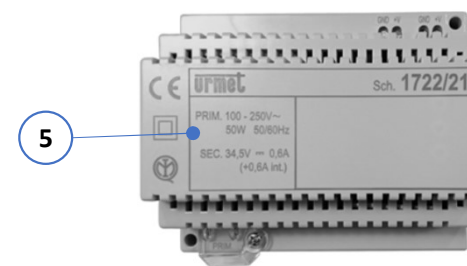

Pièces détachées pour kit 1722/95

- 1 : Plaque de rue complète 1 appel : **1722/115**
Face avant avec joints : **1723/801**
- 2 : Clé 6 pans de 2mm : **CHI7018**
- 3 : Moniteur : **1722/87**
- 4 : Etrier de moniteur : **939800001**

- 5 : Alimentation du kit : **1722/21**
- 6 : Coupleur de bus : **1722/112**
- 7 : Alimentation pour moniteur secondaire : **1722/22**