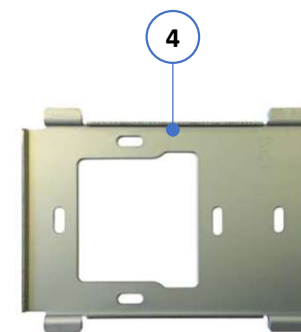

Pièces détachées pour kit 1722/95

- 1 : Plaque de rue complète 1 appel : **1722/115**
Face avant avec joints : **1723/801**
- 2 : Clé 6 pans de 2mm : **CHI7018**
- 3 : Moniteur : **1722/87**
- 4 : Etrier de moniteur : **939800001**