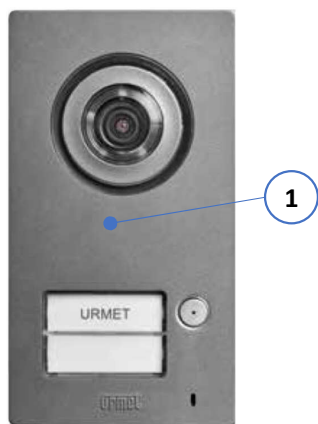

Pièces détachées pour kit 1722/95

- 1 : Plaque de rue complète 1 appel : **1722/115**
Face avant avec joints : **1723/801**
- 2 : Clé 6 pans de 2mm : **CHI7018**
- 3 : Moniteur : **1722/87**
- 4 : Etrier de moniteur : **939800001**