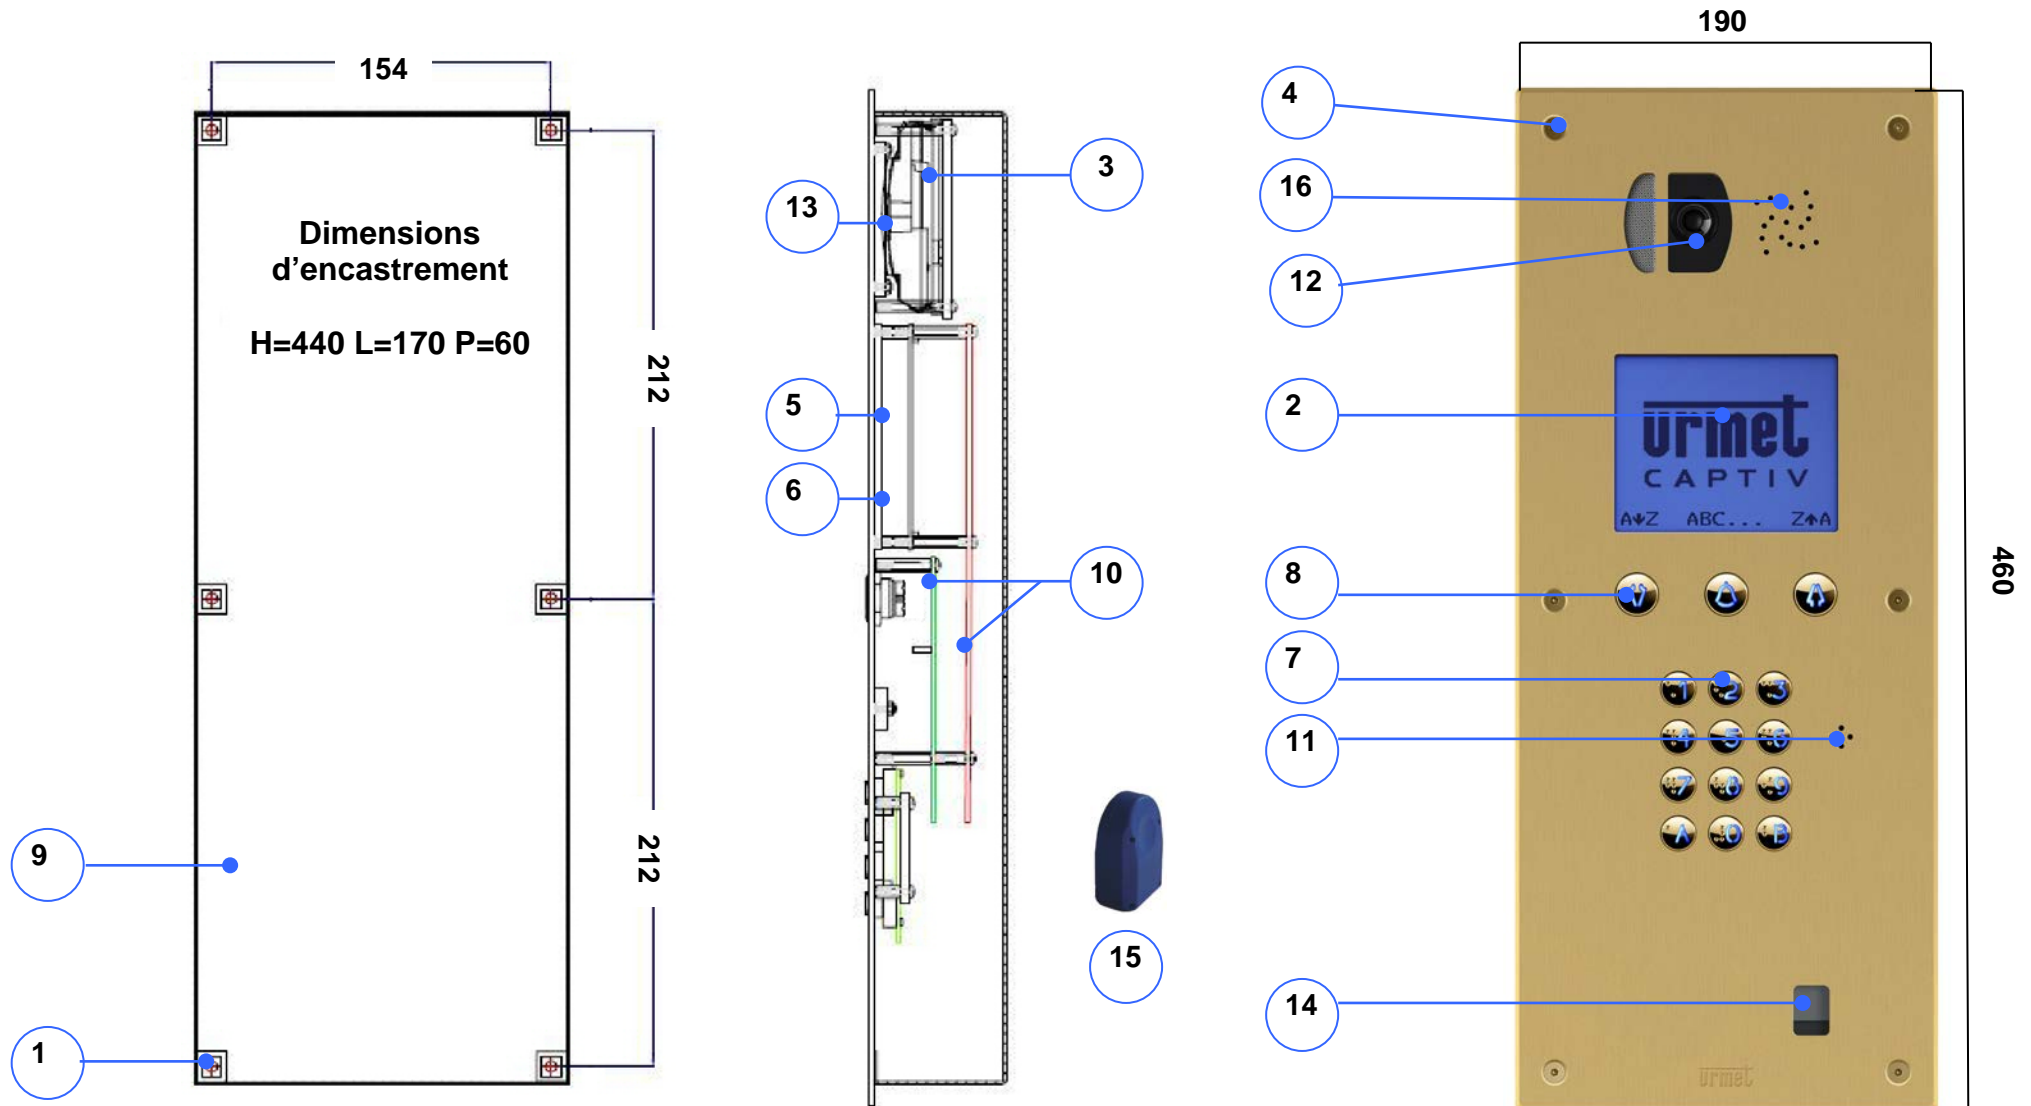

# Pièces détachées de la plaque 96061100

- 1 : Ecrou Cage : **ECROU**
- 2 : Afficheur graphique Bleu : **DB00000659**
- 3 : Module Vidéo Couleur : **606000**
- 4 : Vis : **4468L**
- 5 : Makrolon afficheur graphique : **DB60020081**

- 6 : Joint entre la face et L'afficheur : **DB60001023**
- 7 : Clavier 12 Touches avec joint : **14980020**
- 8 : Matrice 3 Touches : **DB00500340**
- 9 : Carter : **60030072**
- 10 : Carte Bibus V5 + protection : **DB00000804**
- 11 : Micro sur support : **DB00000685**

- 12 : Makrolon devant la caméra : **DB60020087**
- 13 : Makrolon devant le haut-parleur : **DB60M20105**
- 14 : Obturateur : **DB60001066**
- 15 : Mémoire bleue de sauvegarde : **MEM/VIPROX2**
- 16 : Haut-parleur seul : **DB500449**