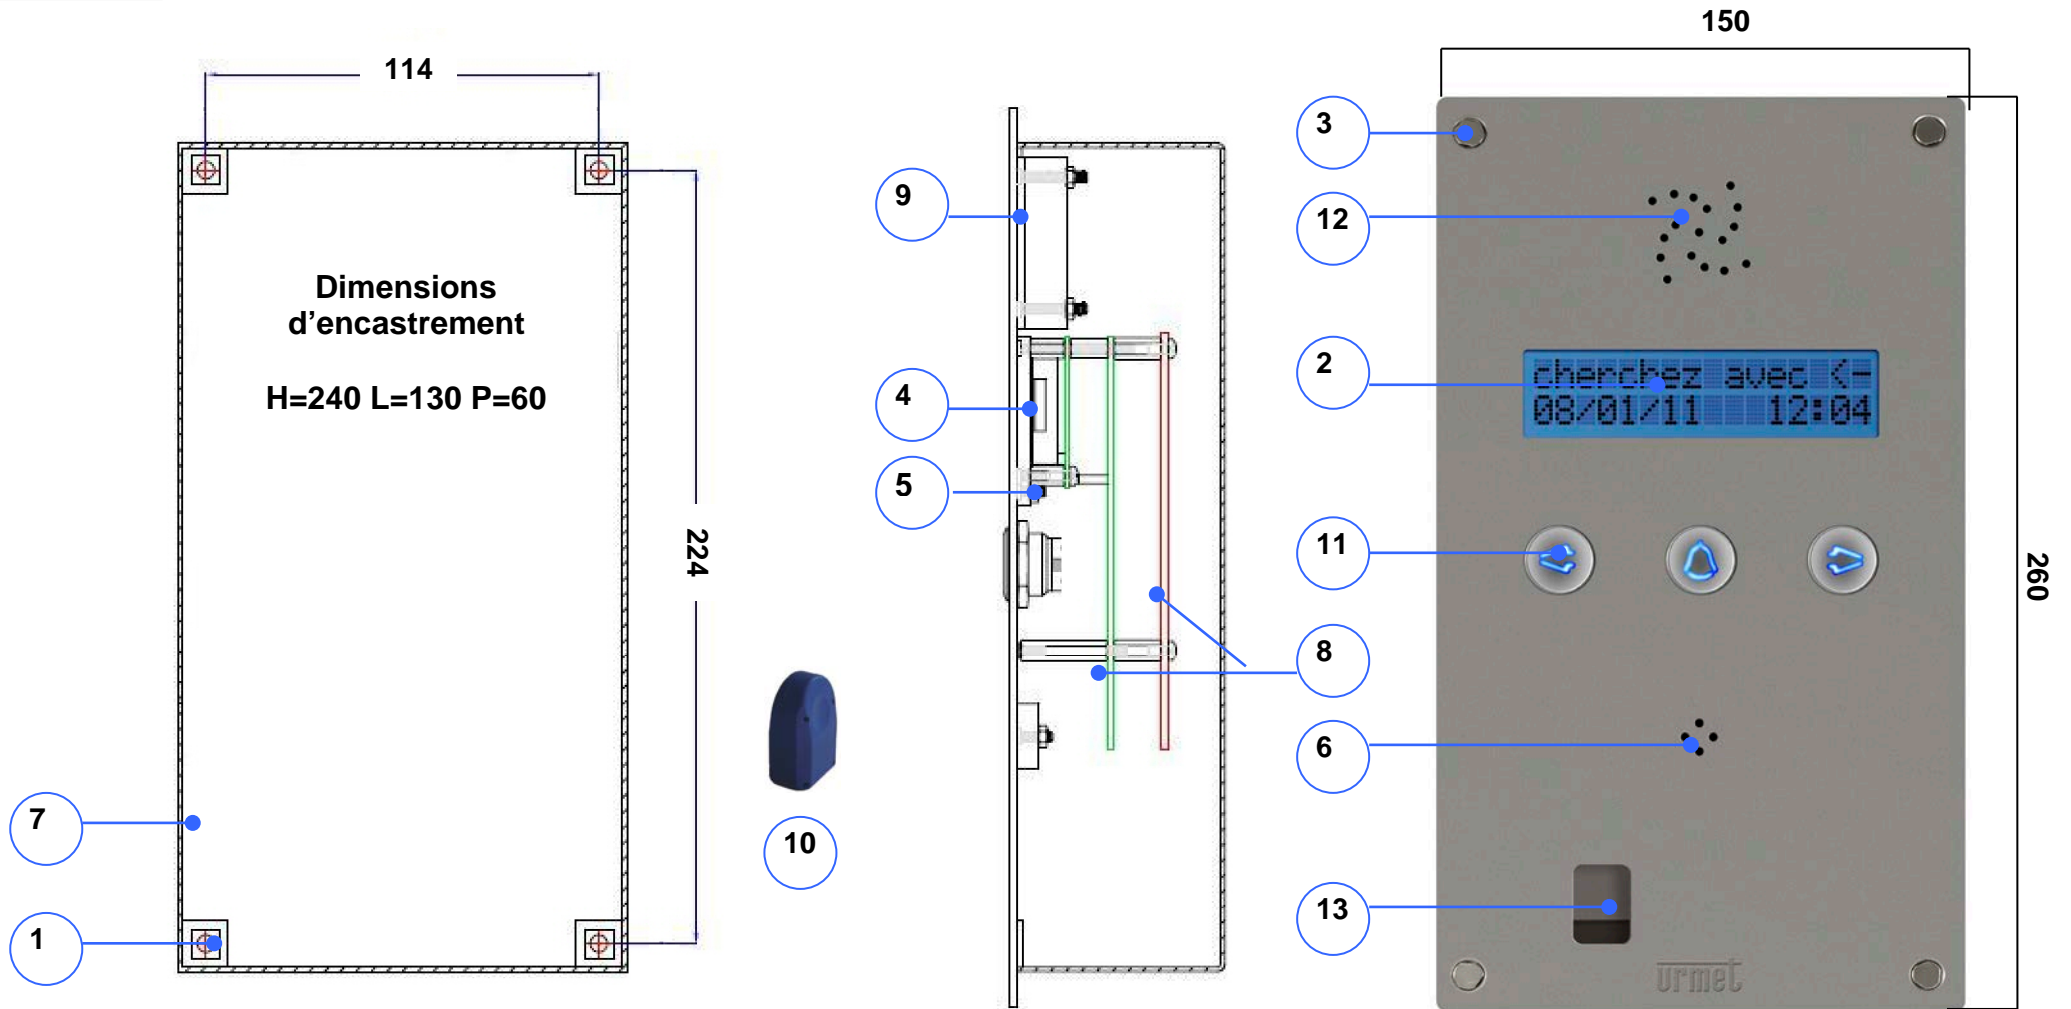

Pièces détachées de la plaque 98150000

- 1 : Ecrou Cage : **ECROU**
- 2 : Afficheur 2 lignes bleu : **GAB**
- 3 : Vis : **M5/25**
- 4 : Makrolon afficheur : **DB60000465**

- 5 : Joint afficheur 2 lignes : **DB60001022**
- 6 : Micro sur support : **DB00000685**
- 7 : Carter : **60030016**
- 8 : Carte Bibus V5 + protection : **DB00000804**

- 9 : Makrolon devant le haut-parleur : **DB60M20092**
- 10 : Mémoire bleue de sauvegarde : **MEM/VIPROX2**
- 11 : Matrice 3 touches : **DB00500339**
- 12 : Haut Parleur ALT7800 : **DB00000686**
- 13 : Obturateur : **OBT/I**