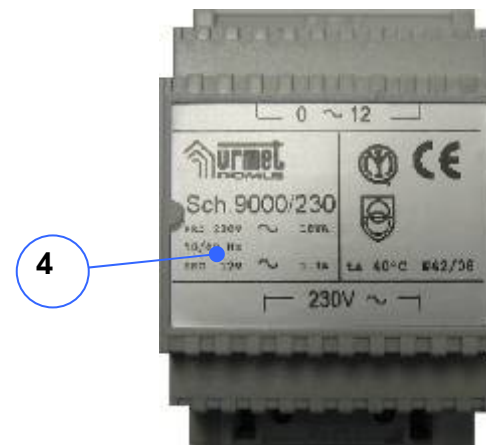

Pièces détachées pour kit 1122/31

- 1 : Plaque de rue : **11228360**
- 2 : Embout 6 pans de 2 mm : **CHI7018**
- 3 : Poste intérieur : **11228362**
- 4 : Transformateur 220V/12V : **9000/230**
- 5 : Porte-étiquette : **17220710**