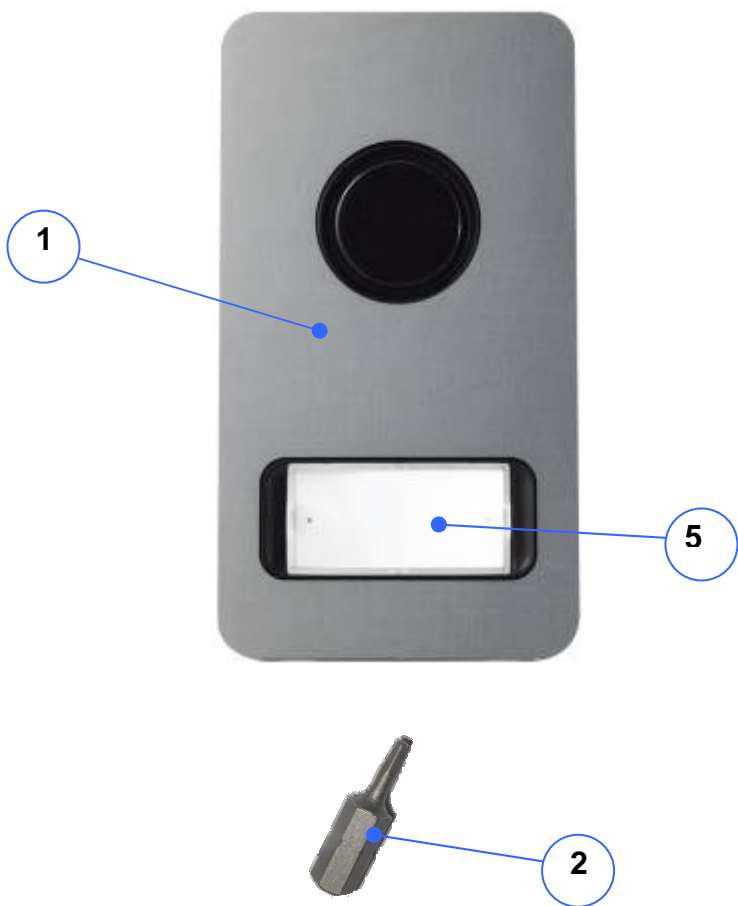

Pièces détachées pour kit 1122/31

- 1 : Plaque de rue : **11228360**
- 2 : Embout 6 pans de 2 mm : **CHI7018**
- 3 : Poste intérieur : **11228362**
- 4 : Transformateur 220V/12V : **9000/230**
- 5 : Porte-étiquette : **17220710**