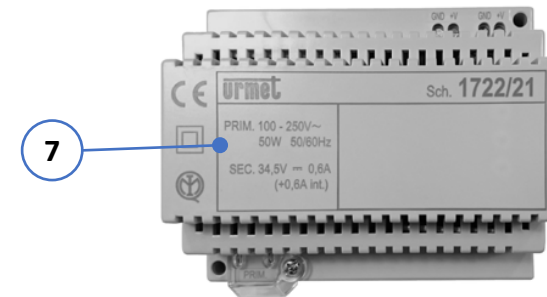

# Pièces détachées pour kit 1722/85

Avant 2021

A partir de 2021

- 1 : Plaque de rue complète 1 appel : **1722/115**
- 2 : Clé 6 pans de 2mm : **CHI7018**
- 3 : Fenêtre de caméra : **17220400**
- 4 : Fenêtre seule 1 appel : **17220730**
- Porte-étiquette complet pour transformer une 1 bp en 2 bp : **1722/114**

- 5 : Moniteur : **1722/87**
- 6 : Etrier de moniteur : **939800001**
- 7 : Alimentation du kit : **1722/21**
- 8 : Coupleur de bus : **1722/112**
- 9 : Alimentation pour moniteur secondaire : **1722/22**