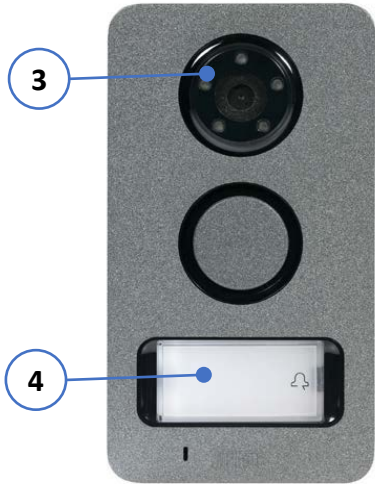

# Pièces détachées pour kit 1722/85

Avant 2021

A partir de 2021

- 1 : Plaque de rue complète 1 appel : **1722/115**
- 2 : Clé 6 pans de 2mm : **CHI7018**
- 3 : Fenêtre de caméra : **17220400**
- 4 : Fenêtre seule 1 appel : **17220730**
- Porte-étiquette complet pour transformer une 1 bp en 2 bp : **1722/114**