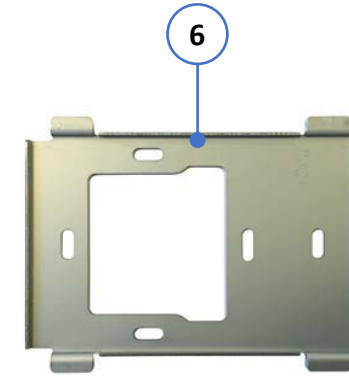

# Pièces détachées pour kit 1722/85

Avant 2021

A partir de 2021

- 1 : Plaque de rue complète 1 appel : **1722/115**
- 2 : Clé 6 pans de 2mm : **CHI7018**
- 3 : Fenêtre de caméra : **17220400**
- 4 : Fenêtre seule 1 appel : **17220730**
- Porte-étiquette complet pour transformer une 1 bp en 2 bp : **1722/114**