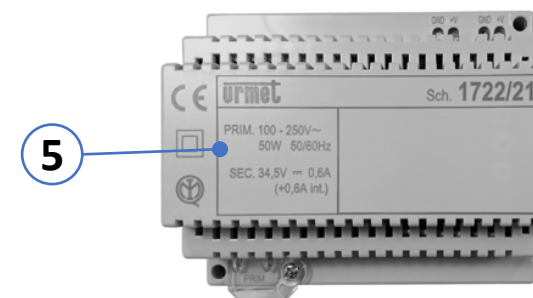

Pièces détachées pour kit 1722/93

1

2

3

4

6

5

- 1 : Plaque de rue complète 1 appel : **1722/115**
- 2 : Clé 6 pans de 2mm : **CHI7018**
- 3 : Moniteur : **1722/88**
- 4 : Etrier de moniteur : STF7087

- 5 : Alimentation du kit : **1722/21**
- 6 : Coupleur de bus : **1722/112**