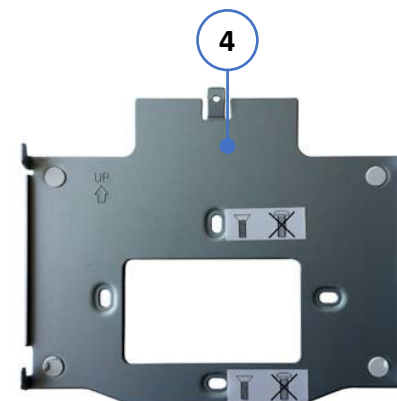

Pièces détachées pour kit 1722/93

1

2

3

4

6

5

- 1 : Plaque de rue complète 1 appel : **1722/115**
- 2 : Clé 6 pans de 2mm : **CHI7018**
- 3 : Moniteur : **1722/88**
- 4 : Etrier de moniteur : STF7087