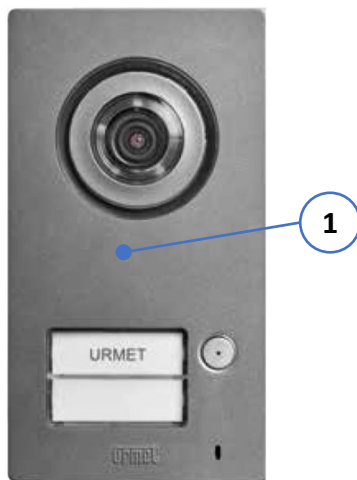

Pièces détachées pour kit 1722/93

1

2

3

4

6

5

- 1 : Plaque de rue complète 1 appel : **1722/115**
- 2 : Clé 6 pans de 2mm : **CHI7018**
- 3 : Moniteur : **1722/88**
- 4 : Etrier de moniteur : STF7087