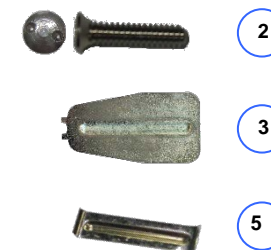

# Pièces détachées plaque V83 aluminium 6 mm

# 2 rangées 4 à 24 touches

Dimensions		Nbre de touches										
		4	6	8	10	12	14	16	18	20	22	24
Façade	Hauteur (mm)	247	293	293	339	339	385	385	431	431	477	477
	Largeur (mm)	180	180	180	180	180	180	180	180	180	180	180
Encastrement	Hauteur (mm)	236	282	282	328	328	374	374	420	420	466	466
	Largeur (mm)	162	162	162	162	162	162	162	162	162	162	162
	Profondeur (mm)	57	57	57	57	57	57	57	57	57	57	57

- 1 : Lot de 6 vis 2 trous + outil : **20508/4**
- 2 : Vis 2 trous seule : **RC31A**
- 3 : Outil seul : **RC26**
- 4 : Fenêtre seule : **RC39**  
Porte-étiquette double : **RC41C2**  
Bande de 12 étiquettes **RC38C**