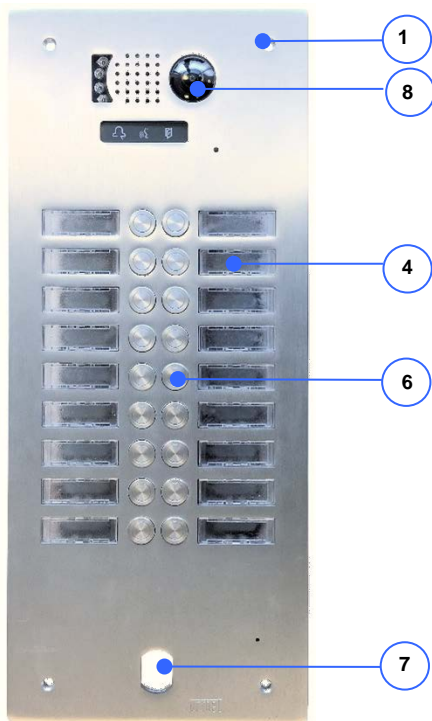

# Pièces détachées plaque V83 aluminium 6 mm

# 2 rangées 4 à 24 touches

Dimensions		Nbre de touches										
		4	6	8	10	12	14	16	18	20	22	24
Façade	Hauteur (mm)	247	293	293	339	339	385	385	431	431	477	477
	Largeur (mm)	180	180	180	180	180	180	180	180	180	180	180
Encastrement	Hauteur (mm)	236	282	282	328	328	374	374	420	420	466	466
	Largeur (mm)	162	162	162	162	162	162	162	162	162	162	162
	Profondeur (mm)	57	57	57	57	57	57	57	57	57	57	57

- 1 : Lot de 6 vis 2 trous + outil : **20508/4**
- 2 : Vis 2 trous seule : **RC31A**
- 3 : Outil seul : **RC26**
- 4 : Fenêtre seule : **RC39**  
Porte-étiquette double : **RC41C2**  
Bande de 12 étiquettes **RC38C**

- 5 : Outil d'extraction de la fenêtre : **RC38**
- 6 : Touche aluminium : **TM655**
- 7 : Obturateur aluminium : Ø 25 mm : **OBT83**
- 8 : Fenêtre de caméra et leds : **SUP7337**
- 9 : Digitalisateur audio/vidéo : **1083/68**