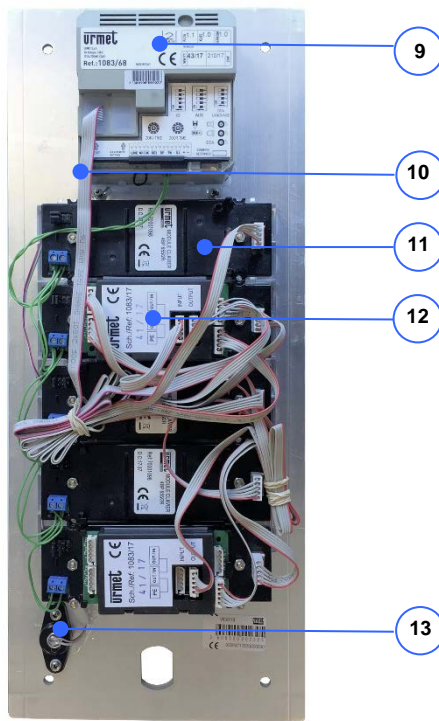

# 2 rangées 4 à 24 touches

Dimensions		Nbre de touches										
		4	6	8	10	12	14	16	18	20	22	24
Façade	Hauteur (mm)	247	293	293	339	339	385	385	431	431	477	477
	Largeur (mm)	180	180	180	180	180	180	180	180	180	180	180
Encastrement	Hauteur (mm)	236	282	282	328	328	374	374	420	420	466	466
	Largeur (mm)	162	162	162	162	162	162	162	162	162	162	162
	Profondeur (mm)	57	57	57	57	57	57	57	57	57	57	57

- 1 : Lot de 6 vis 2 trous + outil : **20508/4**
- 2 : Vis 2 trous seule : **RC31A**
- 3 : Outil seul : **RC26**
- 4 : Fenêtre seule : **RC39**  
Porte-étiquette double : **RC41C2**  
Bande de 12 étiquettes **RC38C**

- 5 : Outil d'extraction de la fenêtre : **RC38**
- 6 : Touche aluminium : **TM655**
- 7 : Obturateur aluminium : Ø 25 mm : **OBT83**
- 8 : Fenêtre de caméra et leds : **SUP7337**
- 9 : Digitalisateur audio/vidéo : **1083/68**