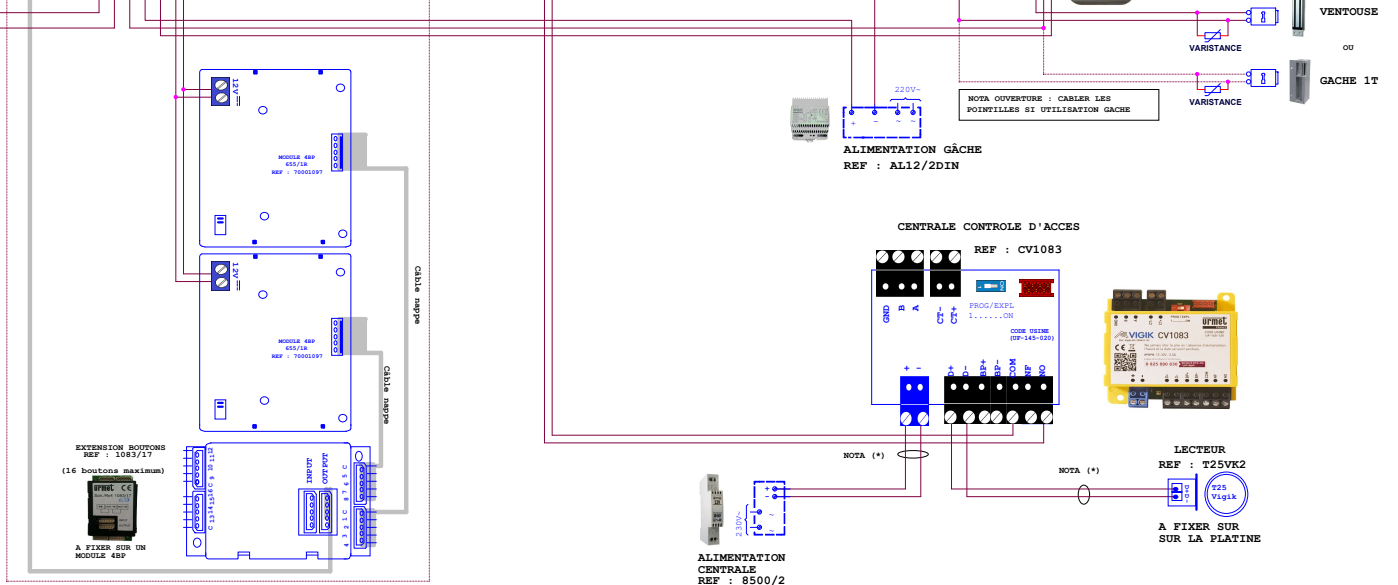

REF : 1083/55 (4 sorties)

OU

REF : 1083/57 (8 sorties)

**- BOUTON DE SORTIE
REF : BPZGML**

**- ALIMENTATION CENTRALE
REF : 8500/2**

- ALIMENTATION GÂCHE/VENTOUSE

REF : AL12/2DIN

Le schéma n'est valable qu'avec les références produits indiquées. Pour toute modification, veuillez prendre contact avec le service technique.

DISTANCES CONTROL ACCES CV1083

	Alim Centrale	Alim Ventouses	Bus Plat Cen (B2F IN+ D+ D-)	Bouton sortie (BP+ BP-)
Câble URMET REF : 1083/90	50m	50m	/	/
Câble 1mm²	50m	50m	/	/
HVV05-F 1,5mm²	100m	100m	/	/
SYT1 0,8mm	25m	25m	100m	100m

Le carter doit être relié à la terre en utilisant l'écrou de fixation prévu à cet effet.

PLAQUE DE RUE VIDEO A DEFILEMENT 2VOICE

PLAQUE DE RUE VIDEO A BOUTONS 2VOICE

NOTA (*):
 Utiliser un câble indépendant pour cette liaison.
 Pour la codification des postes, voir la notice de l'alimentation 1083/20, ou télécharger l'application URMET 2 SET.