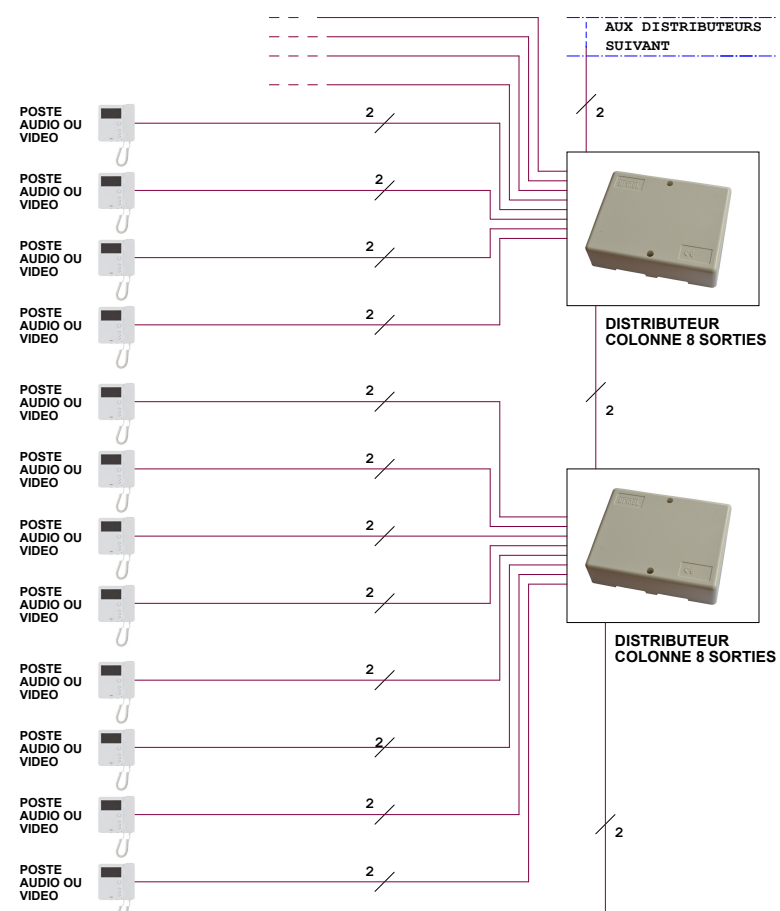

REF : 1083/55 (4 sorties)

OU

REF : 1083/57 (8 sorties)

**- BOUTON DE SORTIE
REF : BPZGML**

**- ALIMENTATION CENTRALE
REF : 8500/2**

- ALIMENTATION GÂCHE/VENTOUSE

REF : AL12/2DIN

Le schéma n'est valable qu'avec les références produits indiquées. Pour toute modification, veuillez prendre contact avec le service technique.

DISTANCES ET NOMBRE POSTES MAXIMUM INTERPHONIE

	Nbre max da postes	A	B	A + B	C	D	CUMUL DE TOUS LES SEGMENTS A ET B ET C
Câble URMET REF : 1083/90	127	50m	200m	200m	200m	5m	800m
SYT1 0,5mm OU 0,8mm	64	50m	150m	150m	100m	5m	600m
CAT5 UTP une paire torsadée	64	50m	125m	125m	100m	5m	800m
HVV05-F 1,5mm²	127	50m	125m	125m	50m	5m	300m
Câble 1mm²	32	50m	50m	75m	50m	5m	150m

DISTANCES CONTROL ACCES CV1083

	Alim Centrale	Alim Ventouses	Bus Plat Cen (B2F IN+ D+ D-)	Bouton sortie (BP+ BP-)
Câble URMET REF : 1083/90	50m	50m	/	/
Câble 1mm²	50m	50m	/	/
HVV05-F 1,5mm²	100m	100m	/	/
SYT1 0,8mm	25m	25m	100m	100m

Le carter doit être relié à la terre en utilisant l'écrou de fixation prévu à cet effet.

PLAQUE DE RUE VIDEO A DEFILEMENT 2VOICE

PLAQUE DE RUE VIDEO A BOUTONS 2VOICE

NOTA (*):
 Utiliser un câble indépendant pour cette liaison.
 Pour la codification des postes, voir la notice de l'alimentation 1083/20, ou télécharger l'application URMET 2 SET.