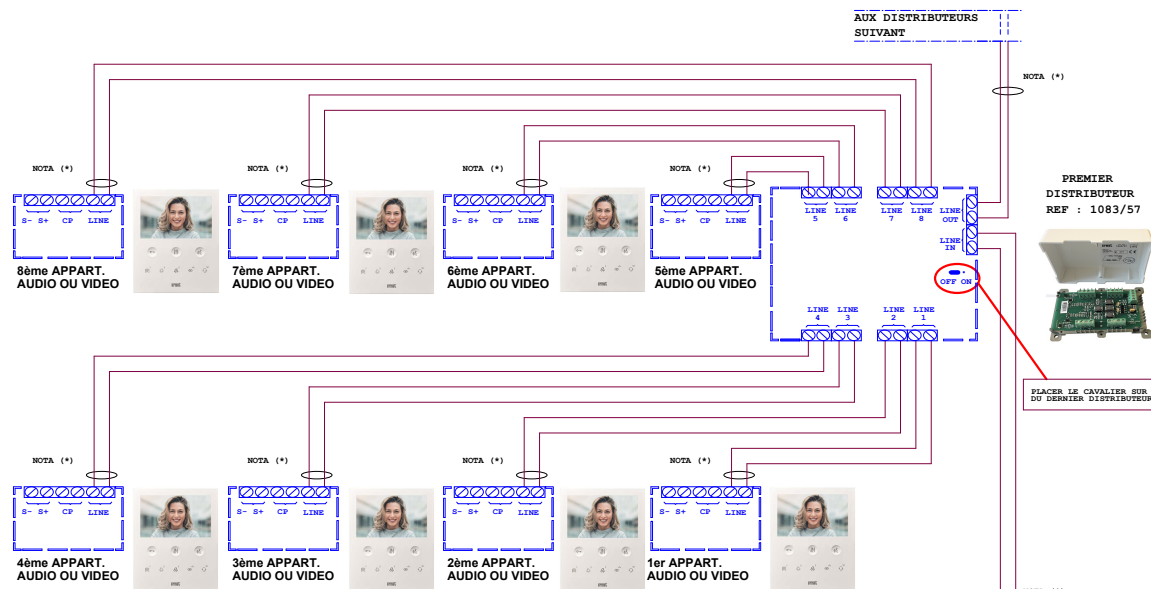

REF : 1083/55 (4 sorties)

OU

REF : 1083/57 (8 sorties)

**- BOUTON DE SORTIE
REF : BPZGML**

**- ALIMENTATION CENTRALE
REF : 8500/2**

- ALIMENTATION GÂCHE/VENTOUSE

REF : AL12/2DIN

Le schéma n'est valable qu'avec les références produits indiquées. Pour toute modification, veuillez prendre contact avec le service technique.

DISTANCES CONTROL ACCES CV1083

	Alim Centrale	Alim Ventouses	Bus Plat Cen (B2F IN+ D+ D-)	Bouton sortie (BP+ BP-)
Câble URMET REF : 1083/90	50m	50m	/	/
Câble 1mm²	50m	50m	/	/
HVV05-F 1,5mm²	100m	100m	/	/
SYT1 0,8mm	25m	25m	100m	100m

Le carter doit être relié à la terre en utilisant l'écrou de fixation prévu à cet effet.

PLAQUE DE RUE VIDEO A DEFILEMENT 2VOICE

PLAQUE DE RUE VIDEO A BOUTONS 2VOICE

NOTA (*):
 Utiliser un câble indépendant pour cette liaison.
 Pour la codification des postes, voir la notice de l'alimentation 1083/20, ou télécharger l'application URMET 2 SET.