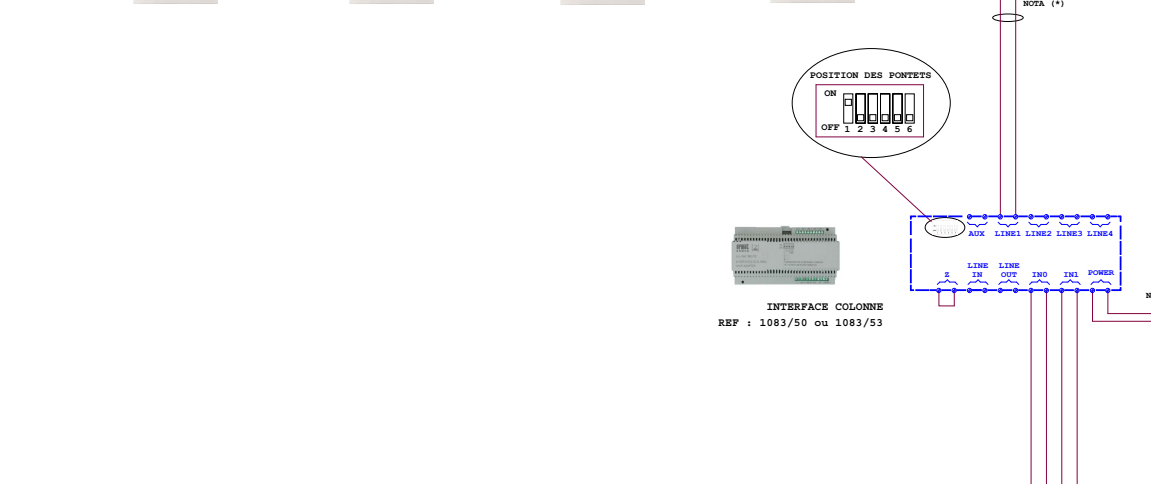

NOTA (*):
Utiliser un câble indépendant pour cette liaison.
Pour la codification des postes, voir la notice de l'alimentation 1083/20, ou télécharger l'application URMET 2 SET.