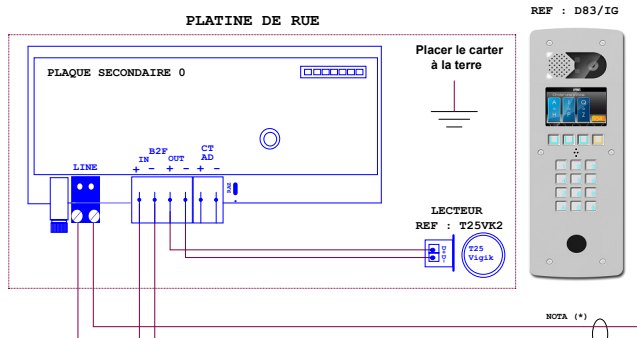

REF : 1083/55 (4 sorties)

OU

REF : 1083/57 (8 sorties)

**- BOUTON DE SORTIE
REF : BPZGML**

**- ALIMENTATION CENTRALE
REF : 8500/2**

- ALIMENTATION GÂCHE/VENTOUSE

REF : AL12/2DIN

Le schéma n'est valable qu'avec les références produits indiquées. Pour toute modification, veuillez prendre contact avec le service technique.

DISTANCES CONTROL ACCES CV1083

	Alim Centrale	Alim Ventouses	Bus Plat Cen (B2F IN+ D+ D-)	Bouton sortie (BP+ BP-)
Câble URMET REF : 1083/90	50m	50m	/	/
Câble 1mm²	50m	50m	/	/
HVV05-F 1,5mm²	100m	100m	/	/
SYT1 0,8mm	25m	25m	100m	100m

Le carter doit être relié à la terre en utilisant l'écrou de fixation prévu à cet effet.

PLAQUE DE RUE VIDEO A DEFILEMENT 2VOICE

PLAQUE DE RUE VIDEO A BOUTONS 2VOICE

NOTA (*):
 Utiliser un câble indépendant pour cette liaison.
 Pour la codification des postes, voir la notice de l'alimentation 1083/20, ou télécharger l'application URMET 2 SET.