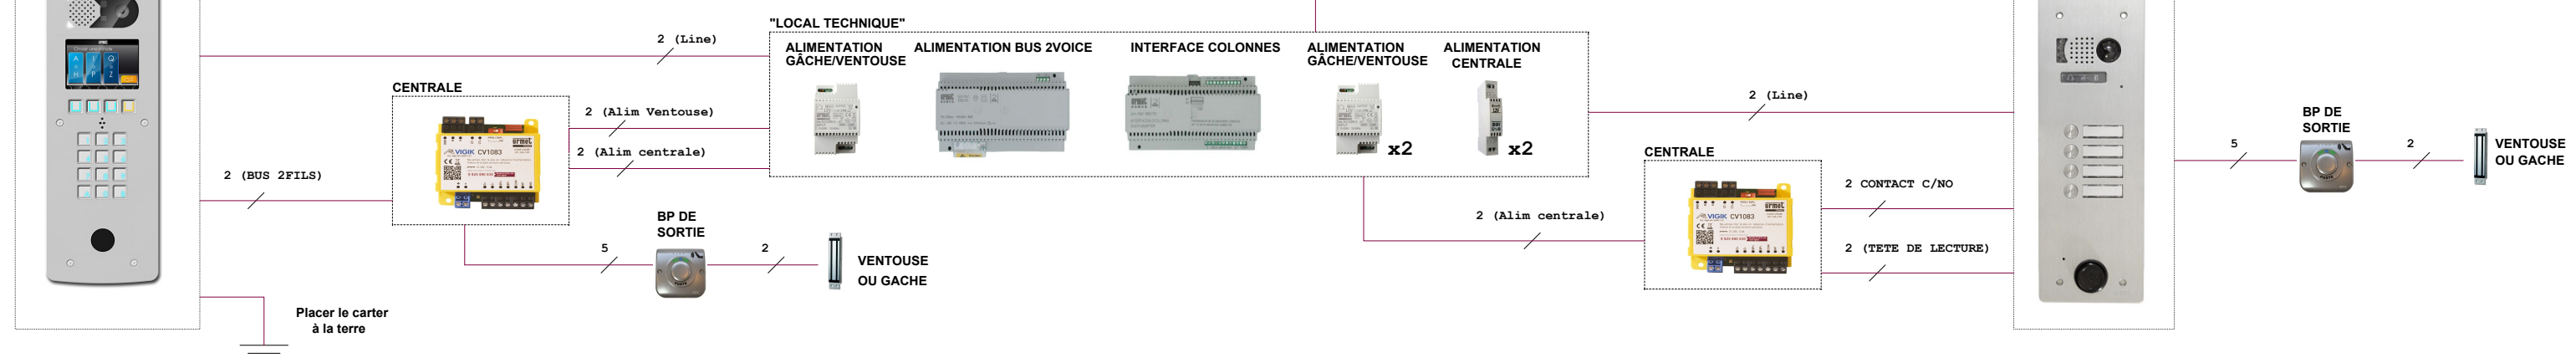

REF : 1083/55 (4 sorties)

OU

REF : 1083/57 (8 sorties)

**- BOUTON DE SORTIE
REF : BPZGML**

**- ALIMENTATION CENTRALE
REF : 8500/2**

- ALIMENTATION GÂCHE/VENTOUSE

REF : AL12/2DIN

Le schéma n'est valable qu'avec les références produits indiquées. Pour toute modification, veuillez prendre contact avec le service technique.

DISTANCES CONTROL ACCES CV1083

	Alim Centrale	Alim Ventouses	Bus Plat Cen (B2F IN+ D+ D-)	Bouton sortie (BP+ BP-)
Câble URMET REF : 1083/90	50m	50m	/	/
Câble 1mm²	50m	50m	/	/
HVV05-F 1,5mm²	100m	100m	/	/
SYT1 0,8mm	25m	25m	100m	100m

Le carter doit être relié à la terre en utilisant l'écrou de fixation prévu à cet effet.

PLAQUE DE RUE VIDEO A DEFILEMENT 2VOICE

PLAQUE DE RUE VIDEO A BOUTONS 2VOICE

NOTA (*):
 Utiliser un câble indépendant pour cette liaison.
 Pour la codification des postes, voir la notice de l'alimentation 1083/20, ou télécharger l'application URMET 2 SET.