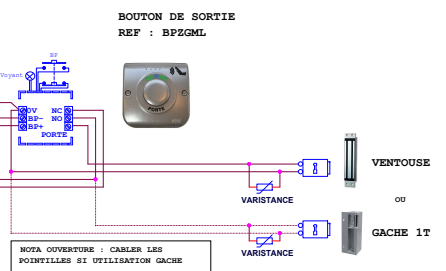

REF : 1083/55 (4 sorties)

OU

REF : 1083/57 (8 sorties)

**- BOUTON DE SORTIE
REF : BPZGML**

**- ALIMENTATION CENTRALE
REF : 8500/2**

- ALIMENTATION GÂCHE/VENTOUSE

REF : AL12/2DIN

Le schéma n'est valable qu'avec les références produits indiquées. Pour toute modification, veuillez prendre contact avec le service technique.

DISTANCES CONTROL ACCES CV1083

	Alim Centrale	Alim Ventouses	Bus Plat Cen (B2F IN+ D+ D-)	Bouton sortie (BP+ BP-)
Câble URMET REF : 1083/90	50m	50m	/	/
Câble 1mm²	50m	50m	/	/
HVV05-F 1,5mm²	100m	100m	/	/
SYT1 0,8mm	25m	25m	100m	100m

Le carter doit être relié à la terre en utilisant l'écrou de fixation prévu à cet effet.

PLAQUE DE RUE VIDEO A DEFILEMENT 2VOICE

PLAQUE DE RUE VIDEO A BOUTONS 2VOICE

NOTA (*):
 Utiliser un câble indépendant pour cette liaison.
 Pour la codification des postes, voir la notice de l'alimentation 1083/20, ou télécharger l'application URMET 2 SET.