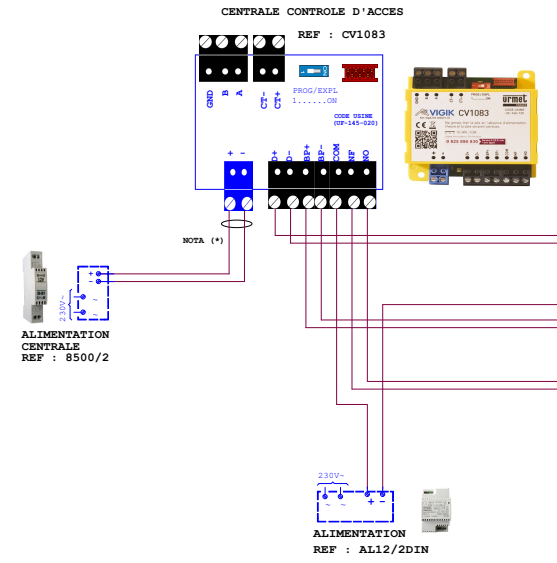

REF : 1083/55 (4 sorties)

OU

REF : 1083/57 (8 sorties)

**- BOUTON DE SORTIE
REF : BPZGML**

**- ALIMENTATION CENTRALE
REF : 8500/2**

- ALIMENTATION GÂCHE/VENTOUSE

REF : AL12/2DIN

Le schéma n'est valable qu'avec les références produits indiquées. Pour toute modification, veuillez prendre contact avec le service technique.

DISTANCES CONTROL ACCES CV1083

	Alim Centrale	Alim Ventouses	Bus Plat Cen (B2F IN+ D+ D-)	Bouton sortie (BP+ BP-)
Câble URMET REF : 1083/90	50m	50m	/	/
Câble 1mm²	50m	50m	/	/
HVV05-F 1,5mm²	100m	100m	/	/
SYT1 0,8mm	25m	25m	100m	100m

Le carter doit être relié à la terre en utilisant l'écrou de fixation prévu à cet effet.

PLAQUE DE RUE VIDEO A DEFILEMENT 2VOICE

PLAQUE DE RUE VIDEO A BOUTONS 2VOICE

NOTA (*):
 Utiliser un câble indépendant pour cette liaison.
 Pour la codification des postes, voir la notice de l'alimentation 1083/20, ou télécharger l'application URMET 2 SET.