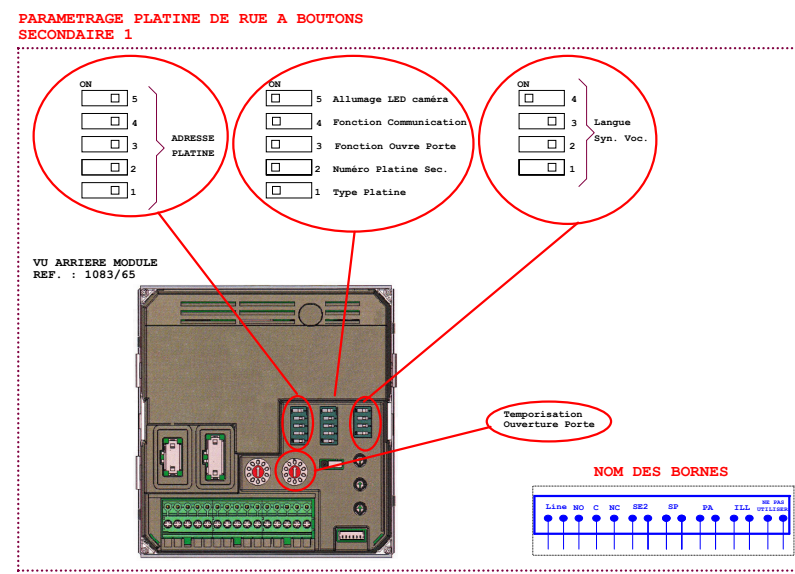

REF : 1083/55 (4 sorties)

OU

REF : 1083/57 (8 sorties)

**- BOUTON DE SORTIE
REF : BPZGML**

**- ALIMENTATION CENTRALE
REF : 8500/2**

- ALIMENTATION GÂCHE/VENTOUSE

REF : AL12/2DIN

Le schéma n'est valable qu'avec les références produits indiquées. Pour toute modification, veuillez prendre contact avec le service technique.

DISTANCES CONTROL ACCES CV1083

	Alim Centrale	Alim Ventouses	Bus Plat Cen (B2F IN+ D+ D-)	Bouton sortie (BP+ BP-)
Câble URMET REF : 1083/90	50m	50m	/	/
Câble 1mm²	50m	50m	/	/
HVV05-F 1,5mm²	100m	100m	/	/
SYT1 0,8mm	25m	25m	100m	100m

Le carter doit être relié à la terre en utilisant l'écrou de fixation prévu à cet effet.

PLAQUE DE RUE VIDEO A DEFILEMENT 2VOICE

PLAQUE DE RUE VIDEO A BOUTONS 2VOICE

NOTA (*):
 Utiliser un câble indépendant pour cette liaison.
 Pour la codification des postes, voir la notice de l'alimentation 1083/20, ou télécharger l'application URMET 2 SET.