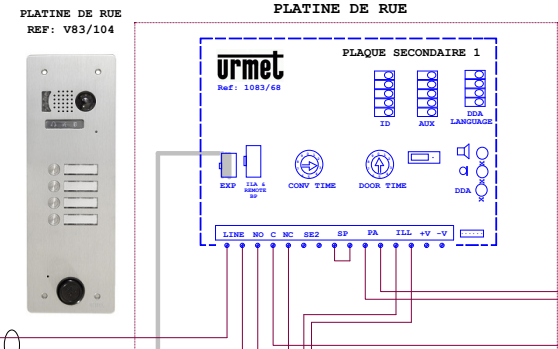

MATERIEL UTILISABLE SUR CE TYPE D'INSTALLATION :

PLAQUE DE RUE VIDEO A DEFILEMENT

- REF : D83/I
- OU REF : D83/IG
- OU REF : D83/IGLP
- OU REF : D83/IGLPT
- OU REF : D83/IGPT
- OU REF : D83/ILP
- OU REF : D83/ILPPT
- OU REF : D83/IPT
- OU REF : D83/ZG
- OU REF : D83/ZGLP

REF : 1083/55 (4 sorties)

OU

REF : 1083/57 (8 sorties)

**- BOUTON DE SORTIE
REF : BPZGML**

**- ALIMENTATION CENTRALE
REF : 8500/2**

- ALIMENTATION GÂCHE/VENTOUSE

REF : AL12/2DIN

Le schéma n'est valable qu'avec les références produits indiquées. Pour toute modification, veuillez prendre contact avec le service technique.

DISTANCES CONTROL ACCES CV1083

	Alim Centrale	Alim Ventouses	Bus Plat Cen (B2F IN+ D+ D-)	Bouton sortie (BP+ BP-)
Câble URMET REF : 1083/90	50m	50m	/	/
Câble 1mm²	50m	50m	/	/
HVV05-F 1,5mm²	100m	100m	/	/
SYT1 0,8mm	25m	25m	100m	100m

Le carter doit être relié à la terre en utilisant l'écrou de fixation prévu à cet effet.

PLAQUE DE RUE VIDEO A DEFILEMENT 2VOICE

PLAQUE DE RUE VIDEO A BOUTONS 2VOICE

NOTA (*):
 Utiliser un câble indépendant pour cette liaison.
 Pour la codification des postes, voir la notice de l'alimentation 1083/20, ou télécharger l'application URMET 2 SET.