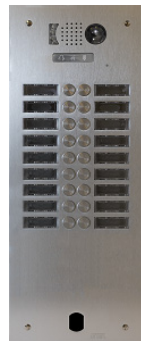

- TÊTE DE LECTURE:
REF : T25VK2

PLAQUE DE RUE VIDEO A BOUTONS 1 RANGÉE

- REF : V83/101
- OU REF : V83/102
- OU REF : V83/103
- OU REF : V83/104
- OU REF : V83/105
- OU REF : V83/106
- OU REF : V83/107
- OU REF : V83/108

PLAQUE DE RUE VIDEO A BOUTONS 2 RANGÉES

- REF : V83/202
- OU REF : V83/204
- OU REF : V83/206
- OU REF : V83/208
- OU REF : V83/210
- OU REF : V83/212
- OU REF : V83/214
- OU REF : V83/216
- OU REF : V83/218
- OU REF : V83/220
- OU REF : V83/222
- OU REF : V83/224
- OU REF : V83/424
- OU REF : V83/428
- OU REF : V83/432
- OU REF : V83/436

**- CENTRALE :
REF : CV1083**

- CÂBLE BUS 2VOICE:
REF : 1083/90 (100m)
OU REF : 1083/95 (500m)

**- ALIMENTATION BUS 2VOICE:
REF : 1083/20**

-INTERFACE COLONNE
REF : 1083/50 OU 1083/53

- DISTRIBUTEUR COLONNE

REF : 1083/55 (4 sorties)

OU

REF : 1083/57 (8 sorties)

**- BOUTON DE SORTIE
REF : BPZGML**

**- ALIMENTATION CENTRALE
REF : 8500/2**

- ALIMENTATION GÂCHE/VENTOUSE

REF : AL12/2DIN

Le schéma n'est valable qu'avec les références produits indiquées. Pour toute modification, veuillez prendre contact avec le service technique.