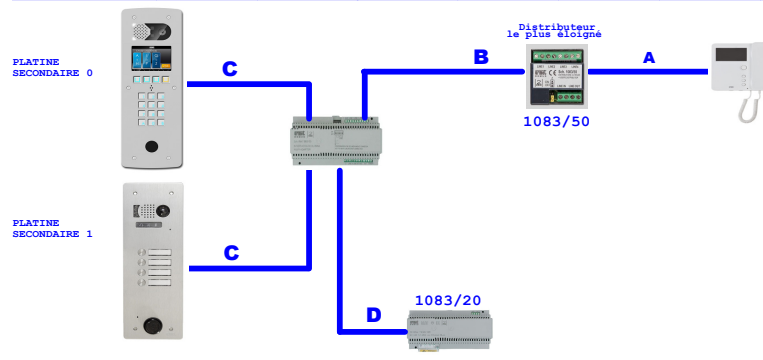

REF : 1083/55 (4 sorties)

OU

REF : 1083/57 (8 sorties)

**- BOUTON DE SORTIE
REF : BPZGML**

**- ALIMENTATION CENTRALE
REF : 8500/2**

- ALIMENTATION GÂCHE/VENTOUSE

REF : AL12/2DIN

Le schéma n'est valable qu'avec les références produits indiquées. Pour toute modification, veuillez prendre contact avec le service technique.

DISTANCES CONTROL ACCES CV1083

	Alim Centrale	Alim Ventouses	Bus Plat Cen (B2F IN+ D+ D-)	Bouton sortie (BP+ BP-)
Câble URMET REF : 1083/90	50m	50m	/	/
Câble 1mm²	50m	50m	/	/
HVV05-F 1,5mm²	100m	100m	/	/
SYT1 0,8mm	25m	25m	100m	100m