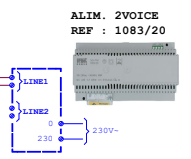

NOTA (*):
Utiliser un câble indépendant pour cette liaison.
Pour la codification des postes, voir la notice de l'alimentation 1083/20, ou télécharger l'application URMET 2 SET.