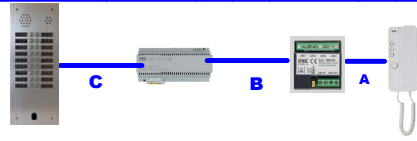

**DISTANCES ET NOMBRE POSTES MAXIMUM INTERPHONE**

	Nbre max de postes	A	B	A + B	C	A+B+C
Câble URMET REF : 1083/90	127	50m	200m	200m	200m	400m
SYT1 Ø 0,5mm OU Ø 0,8mm	64	50m	100m	100m	100m	100m
CATS UTP une paire torsadée	64	50m	125m	125m	100m	175m
Câble 1mm <sup>2</sup>	32	50m	75m	75m	50m	75m

**PLATINE DE RUE**

**OPTION CENTRALE DE CONTROLE D'ACCES**

Bouton de sortie pour gâche à émission

Gâche à émission

Bouton de sortie pour ventouse

Ventouse

**PARAMETRAGE PLATINE DE RUE**

**ÉCLAIRAGE DES BOUTONS DE LA PLAQUE DE RUE REF : 70001098**

FORT FAIBLE	COULEUR
<input type="checkbox"/>	BLEU
<input type="checkbox"/>	AMBRE
<input type="checkbox"/>	BLANC

ALIMENTATION ÉCLAIRAGE REF : 9000/230

NOTA (\*) :  
Utiliser un câble indépendant pour cette liaison.