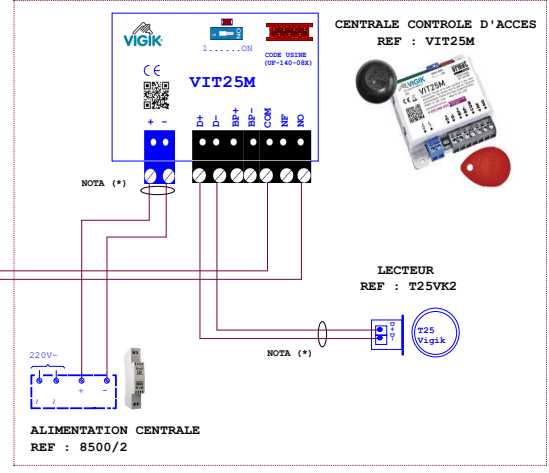

**DISTANCES ET NOMBRE POSTES MAXIMUM INTERPHONE**

	Nbre max de postes	A	B	A + B	C	A+B+C
Câble URMET REF : 1083/90	127	50m	200m	200m	200m	400m
SYT1 Ø 0,5mm OU Ø 0,8mm	64	50m	100m	100m	100m	100m
CATS UTP une paire torsadée	64	50m	125m	125m	100m	175m
Câble 1mm <sup>2</sup>	32	50m	75m	75m	50m	75m

**PLATINE DE RUE**

**OPTION CENTRALE DE CONTROLE D'ACCES**

Bouton de sortie pour gâche à émission

Gâche à émission

Bouton de sortie pour ventouse

Ventouse

**PARAMETRAGE PLATINE DE RUE**

**ÉCLAIRAGE DES BOUTONS DE LA PLAQUE DE RUE REF : 70001098**

FORT FAIBLE	COULEUR
<input type="checkbox"/>	BLEU
<input type="checkbox"/>	AMBRE
<input type="checkbox"/>	BLANC

ALIMENTATION ÉCLAIRAGE REF : 9000/230

NOTA (\*) :  
Utiliser un câble indépendant pour cette liaison.

Le schéma n'est valable qu'avec les références produits indiquées. Pour toute modification, veuillez prendre contact avec le service technique.

1 PLAQUE A BOUTON AUDIO 2 VOICE  
AVEC DISTRIBUTEUR AVEC VIT25M