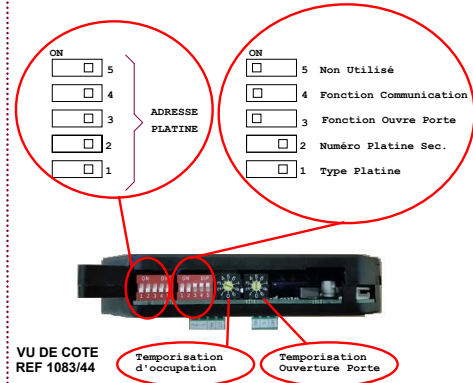

**DISTANCES ET NOMBRE POSTES MAXIMUM INTERPHONE**

	Nbre max de postes	A	B	A + B	C	A+B+C
Câble URMET REF : 1083/90	127	50m	200m	200m	200m	400m
SYT1 Ø 0,5mm OU Ø 0,8mm	64	50m	100m	100m	100m	100m
CATS UTP une paire torsadée	64	50m	125m	125m	100m	175m
Câble 1mm <sup>2</sup>	32	50m	75m	75m	50m	75m

**PLATINE DE RUE**

**OPTION CENTRALE DE CONTROLE D'ACCES**

Bouton de sortie pour gâche à émission

Gâche à émission

Bouton de sortie pour ventouse

Ventouse

**PARAMETRAGE PLATINE DE RUE**

**ÉCLAIRAGE DES BOUTONS DE LA PLAQUE DE RUE REF : 70001098**

FORT FAIBLE	COULEUR
<input type="checkbox"/>	BLEU
<input type="checkbox"/>	AMBRE
<input type="checkbox"/>	BLANC

ALIMENTATION ÉCLAIRAGE REF : 9000/230

NOTA (\*) :  
Utiliser un câble indépendant pour cette liaison.

Le schéma n'est valable qu'avec les références produits indiquées. Pour toute modification, veuillez prendre contact avec le service technique.

1 PLAQUE A BOUTON AUDIO 2 VOICE  
AVEC DISTRIBUTEUR AVEC VIT25M