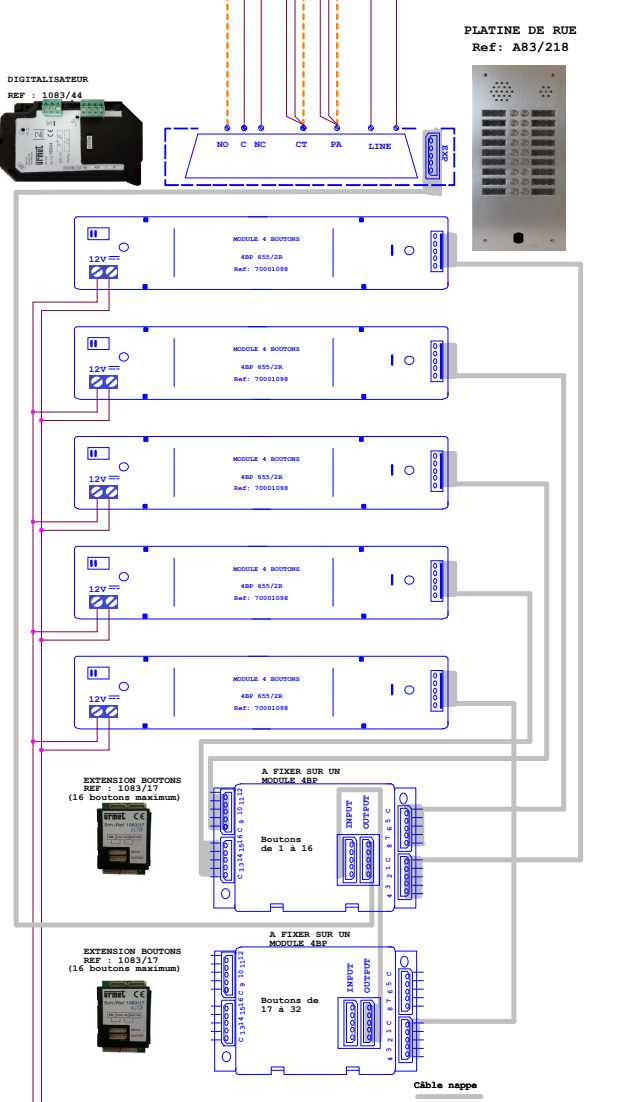

**DISTANCES ET NOMBRE POSTES MAXIMUM INTERPHONE**

	Nbre max de postes	A	B	A + B	C	A+B+C
Câble URMET REF : 1083/90	127	50m	200m	200m	200m	400m
SYT1 Ø 0,5mm OU Ø 0,8mm	64	50m	100m	100m	100m	100m
CATS UTP une paire torsadée	64	50m	125m	125m	100m	175m
Câble 1mm <sup>2</sup>	32	50m	75m	75m	50m	75m

**PLATINE DE RUE**

**OPTION CENTRALE DE CONTROLE D'ACCES**

Bouton de sortie pour gâche à émission

Gâche à émission

Bouton de sortie pour ventouse

Ventouse

**PARAMETRAGE PLATINE DE RUE**

**ÉCLAIRAGE DES BOUTONS DE LA PLAQUE DE RUE REF : 70001098**

FORT FAIBLE	COULEUR
<input type="checkbox"/>	BLEU
<input type="checkbox"/>	AMBRE
<input type="checkbox"/>	BLANC

ALIMENTATION ÉCLAIRAGE REF : 9000/230

NOTA (\*) :  
Utiliser un câble indépendant pour cette liaison.

Le schéma n'est valable qu'avec les références produits indiquées. Pour toute modification, veuillez prendre contact avec le service technique.

1 PLAQUE A BOUTON AUDIO 2 VOICE  
AVEC DISTRIBUTEUR AVEC VIT25M