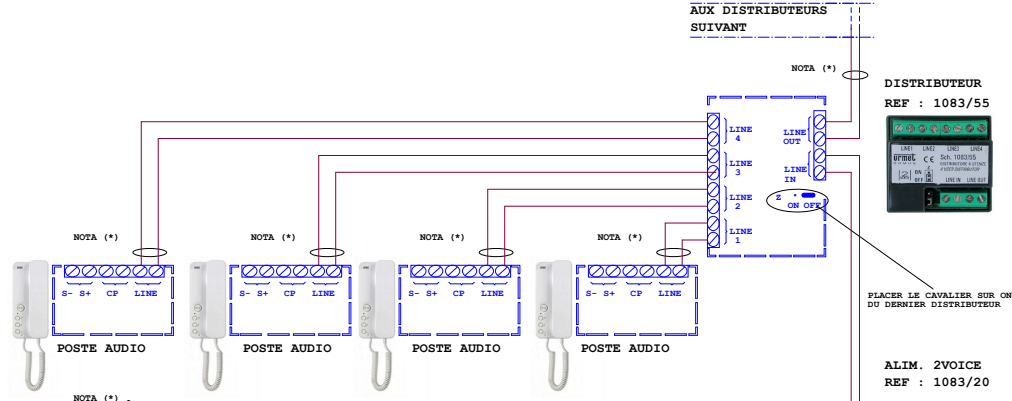

**DISTANCES ET NOMBRE POSTES MAXIMUM INTERPHONE**

	Nbre max de postes	A	B	A + B	C	A+B+C
Câble URMET REF : 1083/90	127	50m	200m	200m	200m	400m
SYT1 Ø 0,5mm OU Ø 0,8mm	64	50m	100m	100m	100m	100m
CATS UTP une paire torsadée	64	50m	125m	125m	100m	175m
Câble 1mm <sup>2</sup>	32	50m	75m	75m	50m	75m

**PLATINE DE RUE**

**OPTION CENTRALE DE CONTROLE D'ACCES**

Bouton de sortie pour gâche à émission

Gâche à émission

Bouton de sortie pour ventouse

Ventouse

**PARAMETRAGE PLATINE DE RUE**

**ÉCLAIRAGE DES BOUTONS DE LA PLAQUE DE RUE REF : 70001098**

FORT FAIBLE	COULEUR
<input type="checkbox"/>	BLEU
<input type="checkbox"/>	AMBRE
<input type="checkbox"/>	BLANC

ALIMENTATION ÉCLAIRAGE REF : 9000/230

NOTA (\*) :  
Utiliser un câble indépendant pour cette liaison.

Le schéma n'est valable qu'avec les références produits indiquées. Pour toute modification, veuillez prendre contact avec le service technique.

1 PLAQUE A BOUTON AUDIO 2 VOICE  
AVEC DISTRIBUTEUR AVEC VIT25M