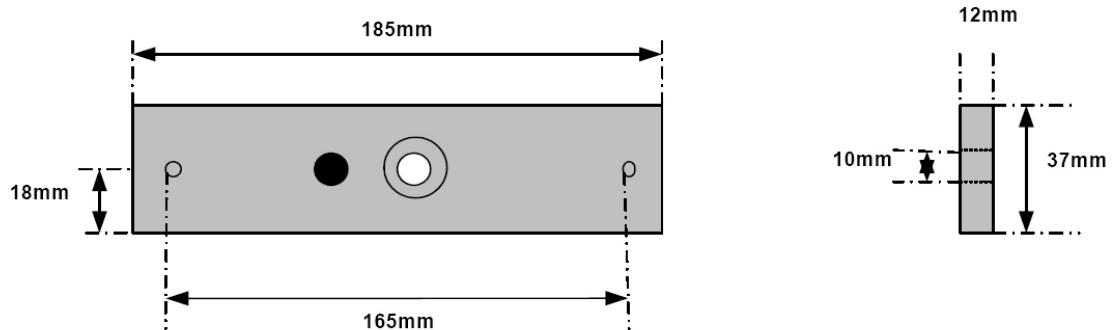

VENTOUSE A ENCASTRER 300 KG NFS 61937 : REF. VE300NF

Dimensions de la ventouse

Dimensions de la contreplaque

RACCORDEMENT :

Sur sortie de fils

Tension : 24Vcc

Consommation : 250 mA