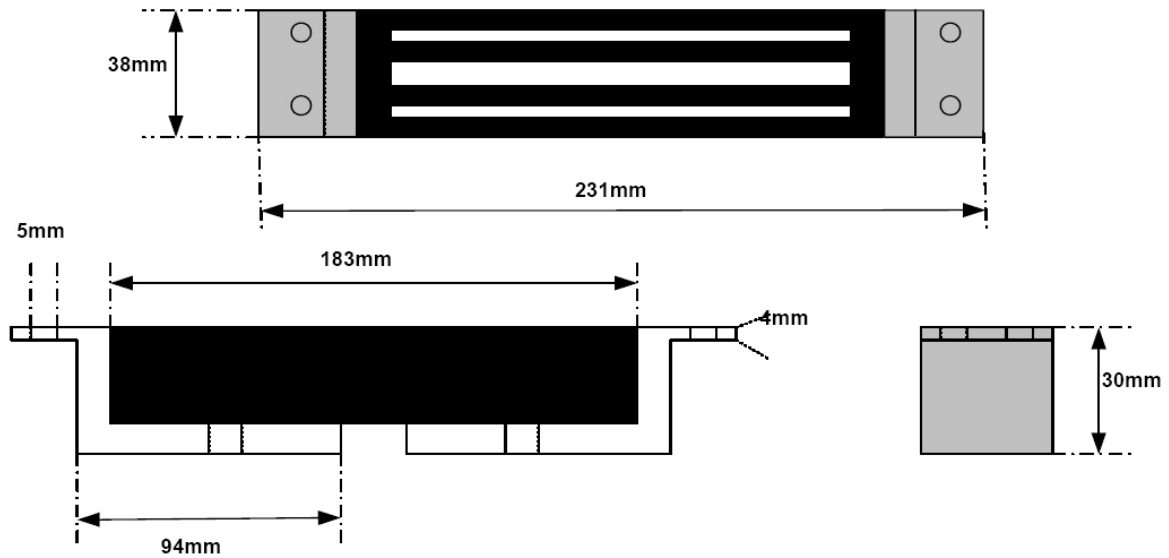

VENTOUSE A ENCASTRER 300 KG NFS 61937 : REF. VE300NF

Dimensions de la ventouse

Dimensions de la contreplaque

RACCORDEMENT :

Sur sortie de fils

Tension : 24Vcc

Consommation : 250 mA